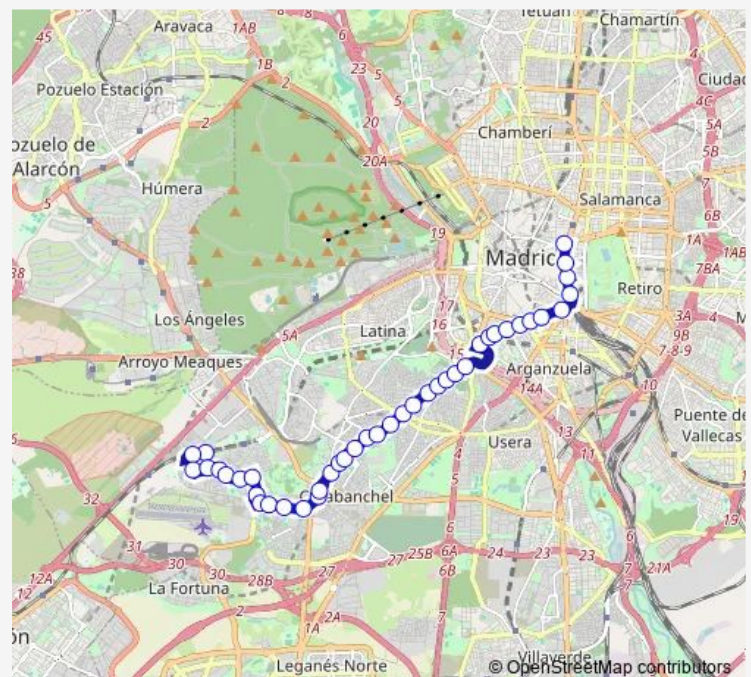

Plaza Vista Alegre

### Route schedule

Las Águilas — Cibeles

Monday 05:10-22:50

Tuesday 05:10-22:50

Wednesday 05:10-22:50

Thursday 05:10-22:50

Friday 05:10-22:50

Saturday 05:10-22:50

### Route info

Direction: Las Águilas

Stops: 41

Trip Duration: 1 hour 8 min

34 — Plaza de Cibeles - las Águilas

Puerta Bonita

Oporto

Clarisas