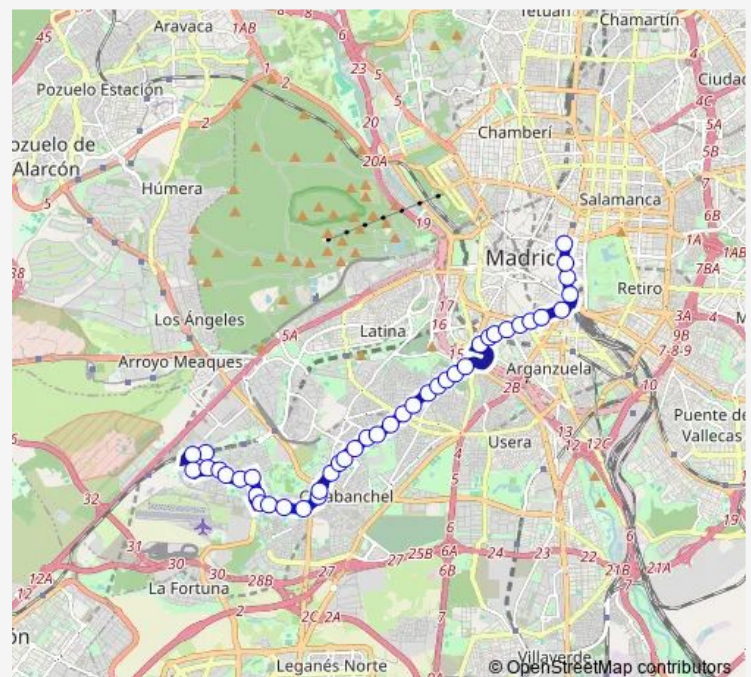

Oporto

Puerta Bonita

Plaza Vista Alegre

Route schedule

Cibeles — Las Águilas

Monday 05:45-23:30

Tuesday 05:45-23:30

Wednesday 05:45-23:30

Thursday 05:45-23:30

Friday 05:45-23:30

Saturday 05:45-23:30

Sunday 07:30-23:30

Route info

Direction: Cibeles

Stops: 41

Trip Duration: 0 hour 58 min

34 — Plaza de Cibeles - las Aguilas

General Ricardos - Marcelino Camacho

Plaza De La Palmera

General Ricardos - Eugenia De Montijo

Colonia De La Prensa

Eugenia De Montijo - Fátima

Plaza Del Parterre

Ronda De Don Bosco

Friday 05:10-22:50

Saturday 05:10-22:50

Sunday 07:00-22:50

Route info

Direction: Las Águilas

Stops: 41

Trip Duration: 1 hour 11 min

General Ricardos - Camino Viejo Leganés