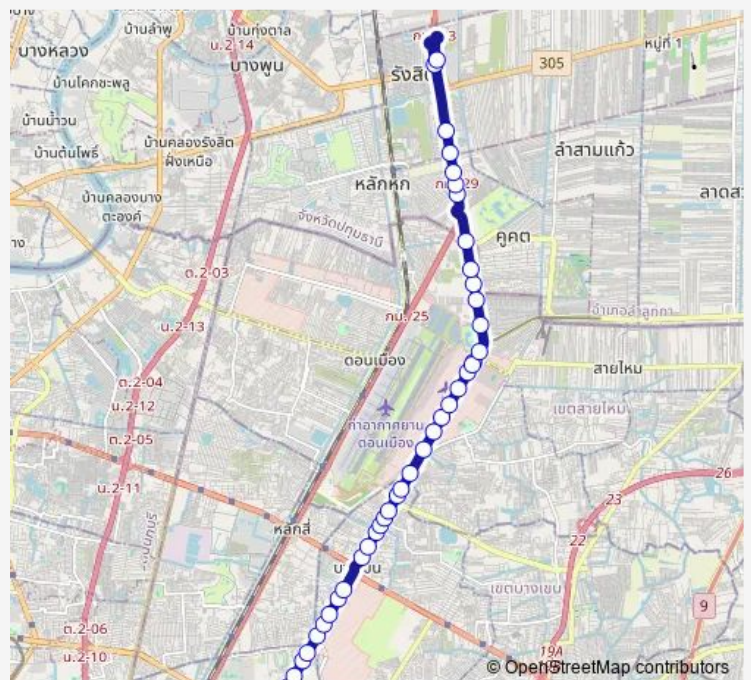

ซอยน้ำใส,ซอยพหลโยธิน 61;Soi Namsai, Soi Phahon Yothin 61

ซอยพหลโยธิน 65;Soi Phahon Yothin 65

ตรงข้ามซอยสายหยุด;Soi Saiyut (Opposite)

**Route schedule**

มหาวิทยาลัยเกษตรศาสตร์(ฝั่งพหลโยธิน);Kasetsart University (Phahon Yothin Road) — ฟิวเจอร์ปาร์ครังสิต;Future Park Rangsit

|           |       |
|-----------|-------|
| Monday    | 00:00 |
| Tuesday   | 00:00 |
| Wednesday | 00:00 |
| Thursday  | 00:00 |
| Friday    | 00:00 |
| Saturday  | 00:00 |
| Sunday    | 00:00 |

**Route info**

Direction: มหาวิทยาลัยเกษตรศาสตร์(ฝั่งพหลโยธิน);Kasetsart University (Phahon Yothin Road)

Stops: 42

Trip Duration: 1 hour 9 min

ธนาคารกรุงไทย,ตรงข้ามโรงพยาบาลเซ็นทรัล;Krung Thai Bank

ตรงข้ามบิ๊กซีสะพานใหม่;Big C Saphan Mai (Opposite)