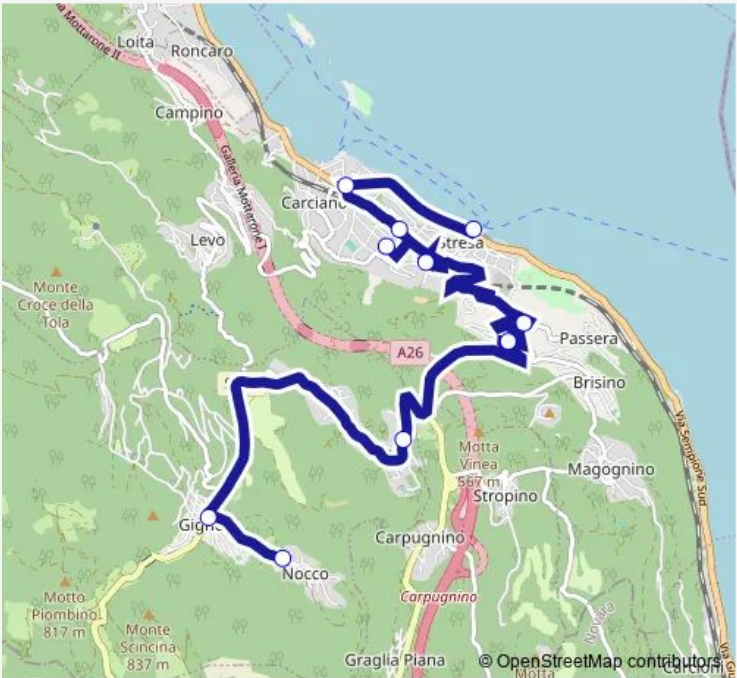

Bus 34 Stresa - Gignese

[Go to website](#)

**Direction**  
 STRESA - IMBARCADERO — NOCCO  
 10 stops  
[Open route schedule](#)

- STRESA - IMBARCADERO
- STRESA - PONTE RODDO
- STRESA - STAZIONE FERROVIARIA
- STRESA - SCUOLE ELEMENTARI - VIA A. FOGAZZARO
- STRESA - SCUOLE MEDIE - VIALE VIRGILIO
- BINDA
- VEDASCO
- GIGNESE - VEZZO - BIVIO VIA PER CIRCONVALLAZIONE - VIA PER STRESA
- GIGNESE
- NOCCO

Route schedule  
 STRESA - IMBARCADERO — NOCCO

Monday	06:40-16:20
Tuesday	06:40-14:45
Wednesday	06:40-16:20
Thursday	06:40-16:20
Friday	06:40-14:45
Saturday	14:45-18:00
Sunday	—

Route info  
 Direction: STRESA - IMBARCADERO  
 Stops: 10  
 Trip Duration: 0 hour 34 min

■ 34 — Stresa - Gignese **BusMaps**

**Direction**

STRESA - IMBARCADERO — VERBANIA - ISTITUTO FRANZOSINI

10 stops

[Open route schedule](#)

STRESA - IMBARCADERO

STRESA - STAZIONE FERROVIARIA

STRESA - PONTE RODDO