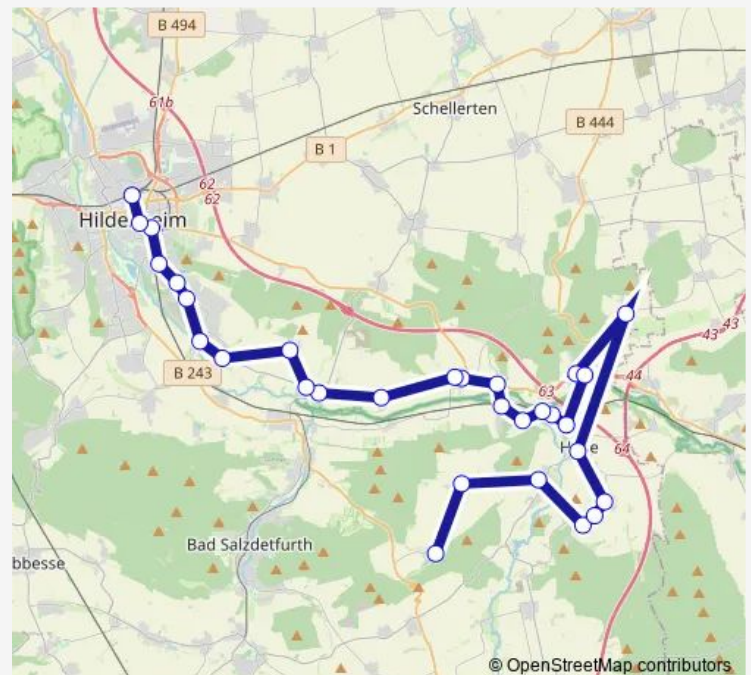

Hildesheim Hauptbahnhof-Zob

Route schedule

Söder/Schloß — Hildesheim Hauptbahnhof-Zob

Monday	06:43
Tuesday	06:43
Wednesday	06:43
Thursday	06:43
Friday	06:43
Saturday	—
Sunday	—

Route info

Direction: Söder/Schloß

Stops: 11

Trip Duration: 0 hour 41 min

Direction

Binder — Hildesheim Hauptbahnhof-Zob

25 stops

[Open route schedule](#)

Binder

Wartjenstedt, Hildesheimer Straße

Luttrum/Hillenstraße

Grasdorf/Am Damm

Grasdorf/Kirche

Holle/Marktstraße

Holle/Schule

Holle/Michelswiese

Derneburg/Bahnhof

Derneburg/Schloßstr.

Saturday 09:01-17:01

Sunday 09:48-15:48

Route info

Direction: Söder/Schloß

Stops: 30

Trip Duration: 1 hour 7 min

Hildesheim Universität

Hildesheim Silberfundstraße