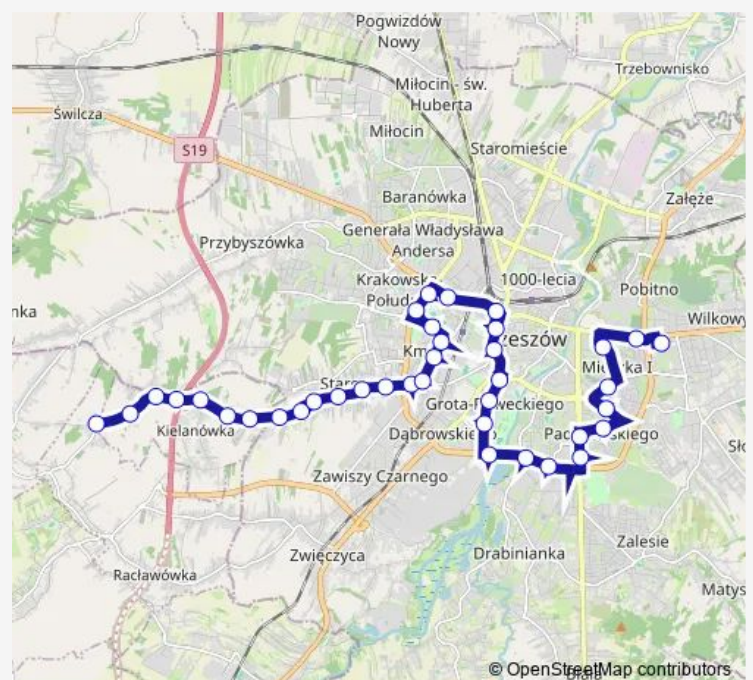

### Route schedule

Lwowska szpital pętla 02 — Błękitne Wzgórze / Leśne Wzgórze 03

Monday 05:09-22:05

Tuesday 06:27-22:05

Wednesday 05:09-22:05

Thursday 06:27-22:05

Friday 06:27-22:05

Saturday 05:09-22:10

### Route info

Direction: Lwowska szpital pętla 02

Stops: 37

Trip Duration: 0 hour 47 min

Witosa / Wiktora 05

Wyspiańskiego stadion 01

Wita Stwosza / Wyspiańskiego 05

Wita Stwosza kościół 03

## Route info

Direction: Lwowska szpital pętla 02

Stops: 39

Trip Duration: 1 hour 3 min

Langiewiczza / Wita Stwosza 04

Staroniwska / Rzemieślnicza 02

Staroniwska szkoła 04

Staroniwska kościół 06