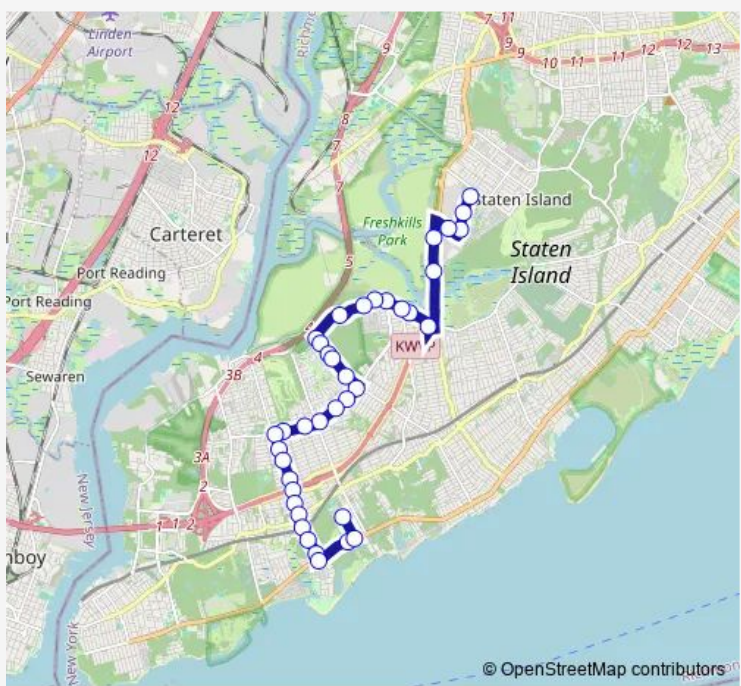

Bus S56 Huguenot - Staten Island Mall

[Go to website](#)

Direction
Hylan Blvd/Wendy Dr — Eltingville/Transit Center
32 stops
[Open route schedule](#)

- Hylan Blvd/Wendy Dr
- Hylan Blvd/Luten Av
- Hylan Blvd/Cornelia Av
- Hylan Blvd/Seguine Av
- Seguine AV/Direnzo Ct
- Seguine AV/Singleton St
- Seguine AV/Knox St
- Seguine AV/Waterbury Av
- Foster RD/Amboy Rd
- Foster RD/Albourn Av
- Foster RD/Drumgoole RD West
- Foster RD/Darlington Av
- Foster RD/Ramona Av
- Foster RD/Sinclair Av
- Woodrow RD/Foster Rd
- Woodrow RD/Deseree Av
- Woodrow RD/Vineland Av
- Woodrow RD/Delmar Av
- Woodrow RD/Holcomb Av
- Arden AV/Woodrow Rd
- Arden AV/Correll Av

Route schedule
Hylan Blvd/Wendy Dr — Eltingville/Transit Center

Monday	14:37
Tuesday	14:37
Wednesday	14:37
Thursday	14:37
Friday	14:37
Saturday	—
Sunday	—

Route info
Direction: Hylan Blvd/Wendy Dr
Stops: 32
Trip Duration: 0 hour 20 min

S56 — Huguenot - Staten Island Mall **BusMaps**