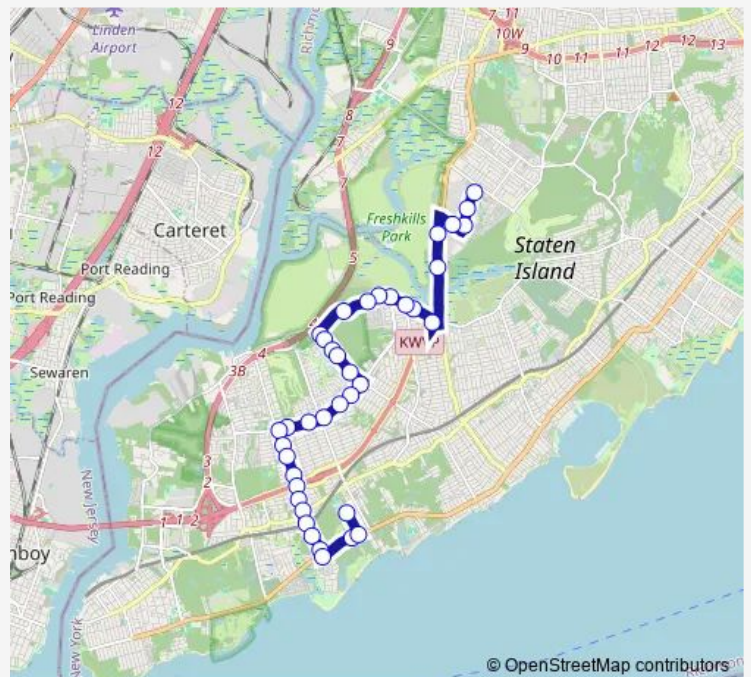

Thursday 07:05-07:57

Friday 07:05-07:57

Saturday —

Sunday —

Route info

Direction: Eltingville/Transit Center

Stops: 32

Trip Duration: 0 hour 24 min

S56 — Huguenot - Staten Island Mall

Foster RD/Darlington Av

Foster RD/Drumgoole RD East

Foster RD/Albourne Av

Foster RD/Wheeling Av

Seguine AV/Waterbury Av

Seguine AV/Johanna Ln

Seguine AV/Direnzo Ct

Hylan Blvd/Seguine Av

Hylan Blvd/Cornelia Av

Hylan Blvd/Luten Av

Hylan Blvd/Wendy Dr

Direction

Luten AV/Eylandt St — Marsh AV/Ring Rd

38 stops

[Open route schedule](#)

Sunday —

Route info

Direction: Hylan Blvd/Wendy Dr

Stops: 32

Trip Duration: 0 hour 20 min

Arthur Kill RD/1666 Arthur Kill Rd

Arthur Kill RD/Arden Heights Plaza

Arthur Kill RD/Saint John Newmann