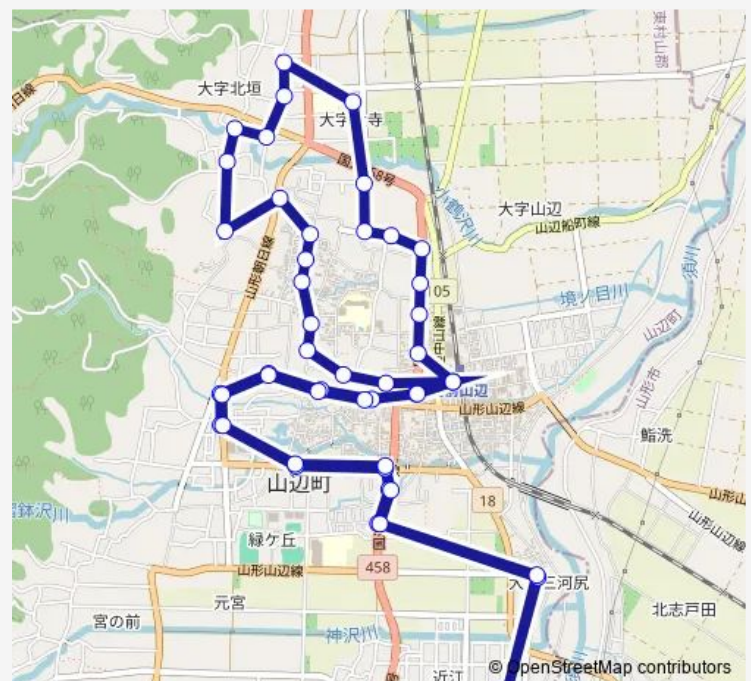

旧 j a 大寺店前

Route schedule

山辺温泉 — 山辺温泉

Monday 08:00-14:30

Tuesday 08:00-14:30

Wednesday 08:00-14:30

Thursday 08:00-14:30

Friday 08:00-14:30

Saturday 08:00-14:30

Sunday —

Route info

Direction: 山辺温泉

Stops: 48

Trip Duration: 0 hour 46 min

蓮台寺

久保

観音橋

熊野神社前

正福寺口

熊沢公民館前

メルヘン

高楯北

1ノ2消防前

高楯

Direction: 山辺温泉

Stops: 48

Trip Duration: 0 hour 46 min

久保

蓮台寺

旧 j a 大寺店前

芦沢北

町営芦沢住宅前