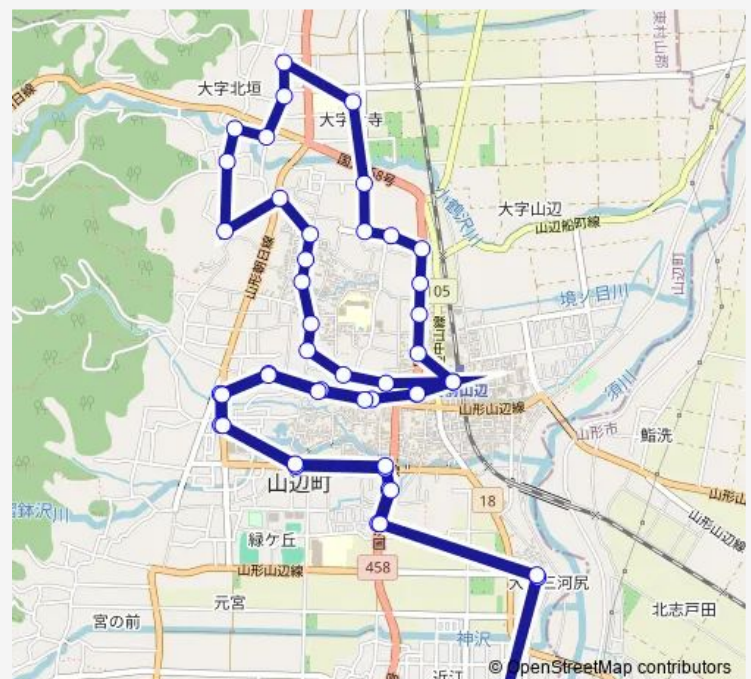

### Direction

山辺温泉 — 山辺温泉

48 stops

[Open route schedule](#)

山辺温泉

三河尻

清水町

新町三丁目

### Route schedule

山辺温泉 — 山辺温泉

Monday 08:00-14:30

Tuesday 08:00-14:30

Wednesday 08:00-14:30

Thursday 08:00-14:30

Friday 08:00-14:30

Saturday 08:00-14:30

### Route info

Direction: 山辺温泉

Stops: 48

Trip Duration: 0 hour 46 min

蓮台寺

久保

観音橋

熊野神社前

## Route info

Direction: 山辺温泉

Stops: 48

Trip Duration: 0 hour 46 min

久保

蓮台寺

旧 j a 大寺店前

芦沢北