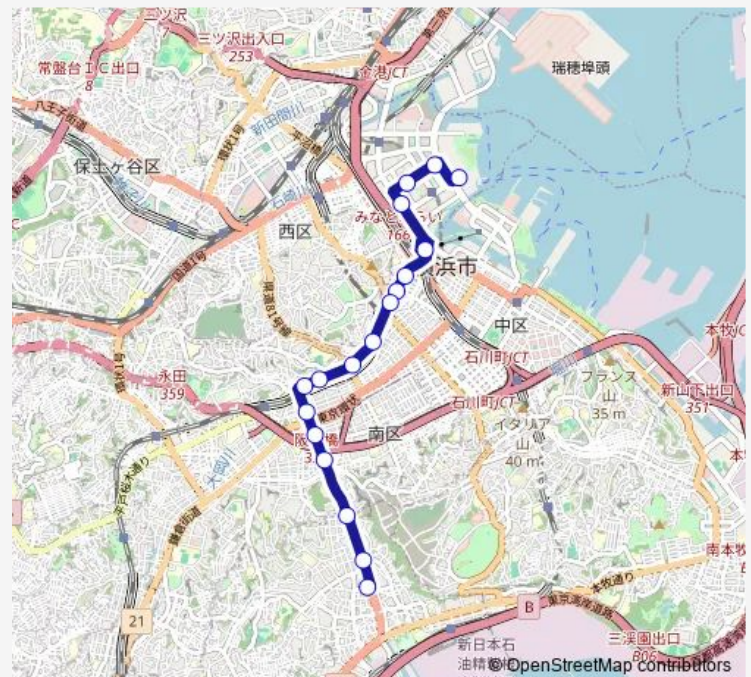

野毛大通り

桜木町駅前

Route schedule

滝頭 — 桜木町駅前

Monday 05:38-21:05

Tuesday 05:38-21:05

Wednesday 05:38-21:05

Thursday 05:38-21:05

Friday 05:38-21:05

Saturday 05:43-20:58

Sunday 05:43-20:58

Route info

Direction: 滝頭

Stops: 14

Trip Duration: 0 hour 24 min

Direction

パシフィコ横浜 — 滝頭

18 stops

[Open route schedule](#)

パシフィコ横浜

けいゆう病院

横浜美術館

ぴあアリーナmm

桜木町駅前

Stops: 18

Trip Duration: 0 hour 34 min

Direction

滝頭 — パシフィコ横浜

19 stops

[Open route schedule](#)

滝頭

根岸橋