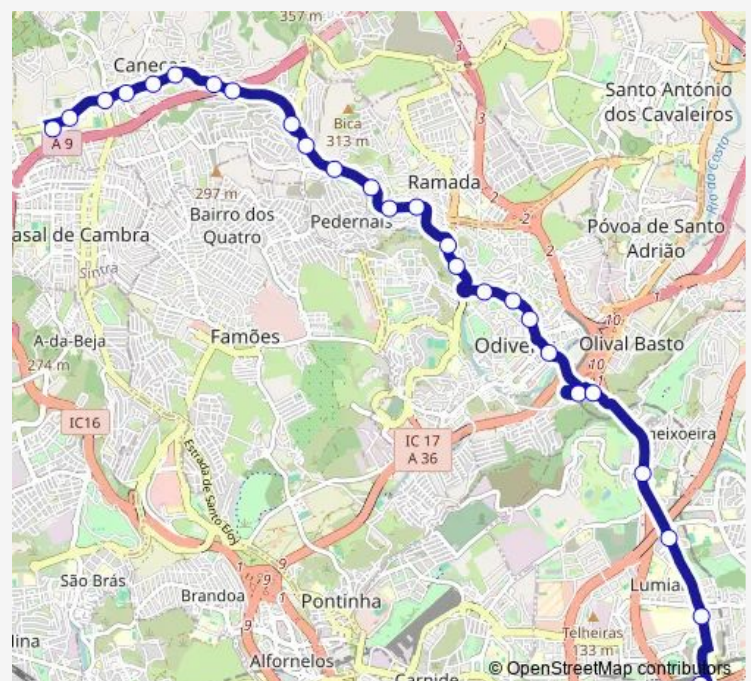

Av Abreu Lopes 21

R Guilh Gomes Fernandes 9 (Escola)

Senhor Roubado (Metro) P2

Route schedule

Caneças (Esc Sec) — Campo Grande (Metro) P30

Monday	04:30-00:45 ⁺¹
Tuesday	04:30-00:45 ⁺¹
Wednesday	04:30-19:50
Thursday	04:30-00:45 ⁺¹
Friday	04:30-00:45 ⁺¹
Saturday	04:55-00:45 ⁺¹
Sunday	04:55-00:45 ⁺¹

Route info

Direction: Caneças (Esc Sec)

Stops: 26

Trip Duration: 0 hour 40 min

2812 — Caneças (Esc. Secundária) - Lisboa (C. Grande) v Sr. Roubado (Metro) **BusMaps**

Sr Roubado

Cç. Carriche / Estr. Militar