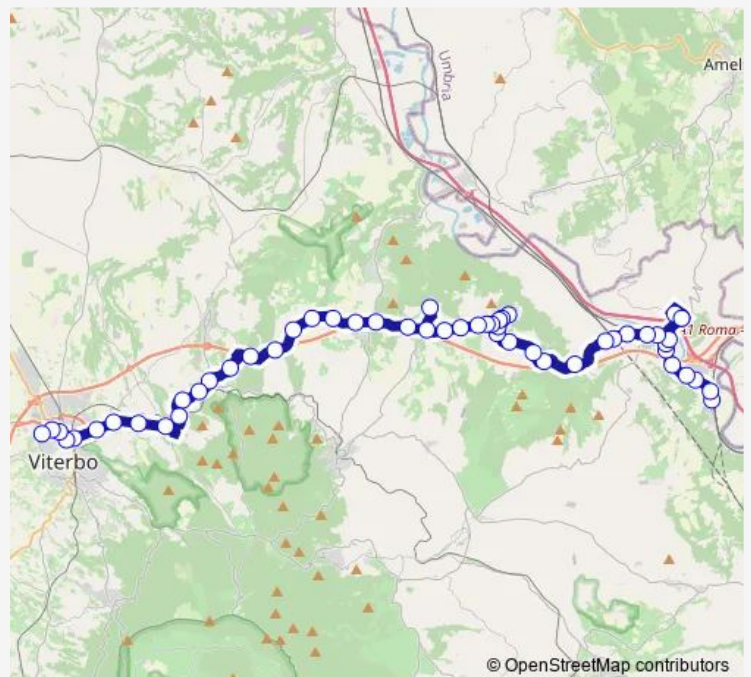

Orte | Cimitero # f1965

Orte | Via Ortana (Km 26) # f1966

Orte | Resana # f1967

Orte | Svincolo Umbro-Laziale # f1968

Bassano T. | Saineta # f1969

Bassano T. | Fondo di Cinio # f1970

Bassano T. | Via Ortana Via Poggio Ruzzolo # f1972

Bassano T. | Via Ortana Via Cucciano # f1973

**Route schedule**

Orte | Stazione FS # f1703 — Viterbo | Riello # f641

Monday	06:40
Tuesday	06:40
Wednesday	06:40
Thursday	06:40
Friday	06:40
Saturday	06:40
Sunday	—

**Route info**

Direction: Orte | Stazione FS # f1703

Stops: 55

Trip Duration: 1 hour 5 min

Orte Scalo - Viterbo # Sr101a

Bassano T. | Via 25 Aprile Via Ortana # f1974

Bassano T. | Via Battisti Via Cimitero # f1949