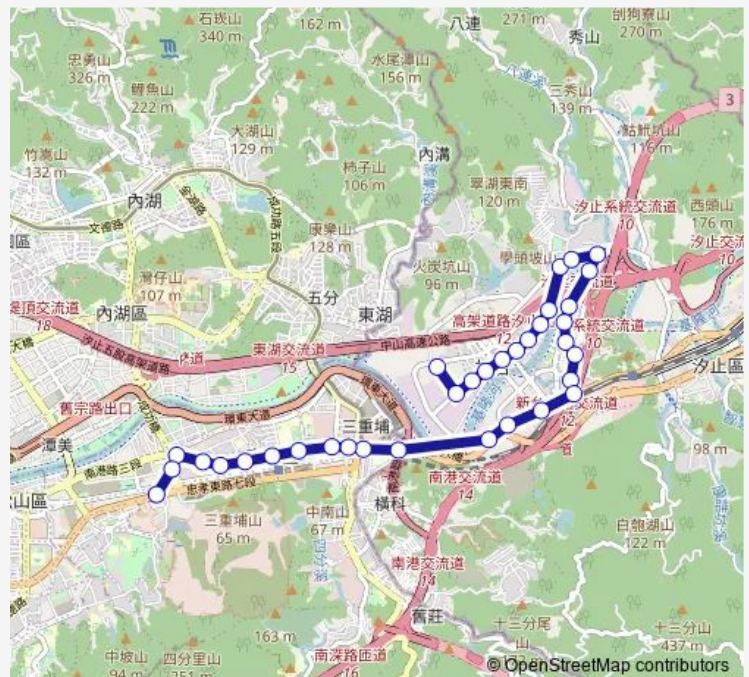

### Direction

福德二路 — 捷運昆陽站

34 stops

[Open route schedule](#)

- 福德二路
- 泛碟科技
- 大樹木業
- 北峰國小
- 理明社區
- 台北奇蹟
- 柏克力托兒所
- 生活大國社區
- 人情味小鎮
- 福德一路口
- 伯爵山莊
- 樟江大橋
- 半島花園
- 福安宮
- 厚德里
- 樟樹國小
- 忠孝里
- 樟樹一路口
- 聯合報總部
- 樟樹灣
- 南樟樹灣

### Route schedule

福德二路 — 捷運昆陽站

Monday	00:00
Tuesday	00:00
Wednesday	00:00
Thursday	00:00
Friday	00:00
Saturday	00:00
Sunday	00:00

### Route info

Direction: 福德二路

Stops: 34

Trip Duration: 24 hour 0 min

■ 藍23 — 汐止社后-捷運昆陽站

天良電視台

橫科

捷運南港展覽館站(南港路)