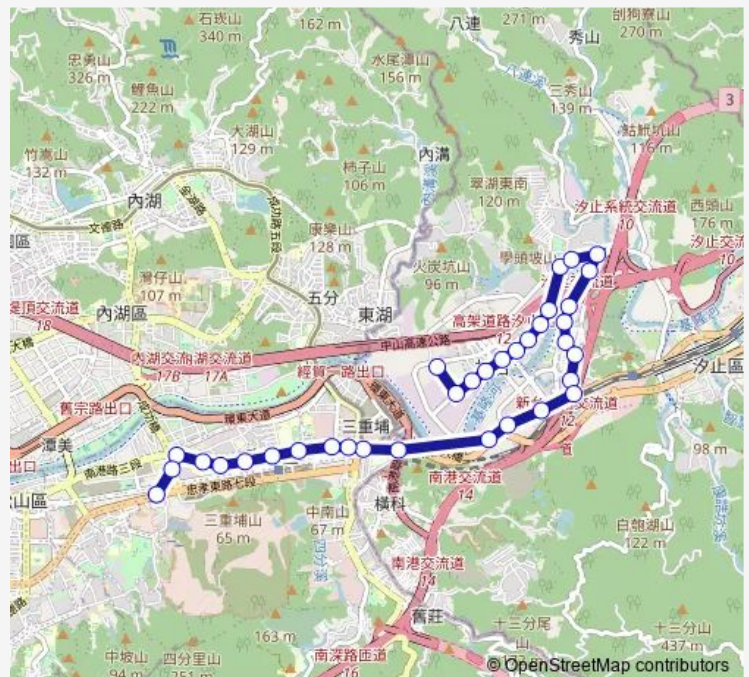

### Direction

福德二路 — 捷運昆陽站

34 stops

[Open route schedule](#)

- 福德二路
- 泛碟科技
- 大樹木業
- 北峰國小
- 理明社區
- 台北奇蹟
- 柏克力托兒所
- 生活大國社區
- 人情味小鎮
- 福德一路口
- 伯爵山莊
- 樟江大橋
- 半島花園
- 福安宮
- 樟樹國小
- 樟樹國小
- 忠孝里
- 樟樹一路口
- 聯合報總部
- 樟樹灣
- 南樟樹灣

### Route schedule

福德二路 — 捷運昆陽站

Monday	00:00
Tuesday	00:00
Wednesday	00:00
Thursday	00:00
Friday	00:00
Saturday	00:00
Sunday	00:00

### Route info

Direction: 福德二路

Stops: 34

Trip Duration: 24 hour 0 min

■ 藍23 — 汐止社后-捷運昆陽站

BusMaps

天良電視台

橫科