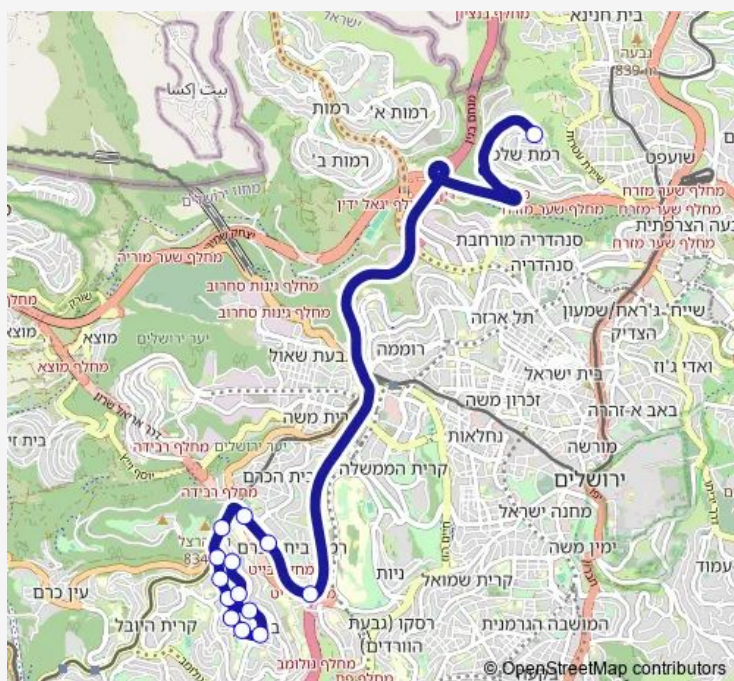

הפסגה/שד' הרצל-ירושלים <-> דרוק/קהילות יעקב-ירושלים-#1

[Go to website](#)

Direction

הפסגה/שד' הרצל — דרוק/קהילות יעקב

15 stops

[Open route schedule](#)

הפסגה/שד' הרצל

הפסגה/הרשד'ם

ב'ח' שערי צדק/בייט

בייט/תוסיה כהן

צומת גבעת מרדכי/בייט

דרוק/יגאל ידן

דרוק/קהילות יעקב

Route schedule

הפסגה/שד' הרצל — דרוק/קהילות יעקב

Monday	08:10
Tuesday	08:10
Wednesday	08:10
Thursday	08:10
Friday	08:10
Saturday	—
Sunday	08:10

Route info

Direction: הפסגה/שד' הרצל

Stops: 15

Trip Duration: 0 hour 23 min

Direction

דרוק/קהילות יעקב — בית וגן/עזיאל

14 stops

[Open route schedule](#)

Monday	15:15
Tuesday	15:15
Wednesday	15:15
Thursday	13:40
Friday	11:40
Saturday	—
Sunday	15:15

Route info

Direction: דרוק/קהילות יעקב

Stops: 14

Trip Duration: 0 hour 22 min

781 Bus time schedules and route maps are available in an offline PDF at busmaps.com. Use the busmaps.com website to see live bus times, train schedule or subway schedule, and step-by-step directions for all public transit in Jerusalem