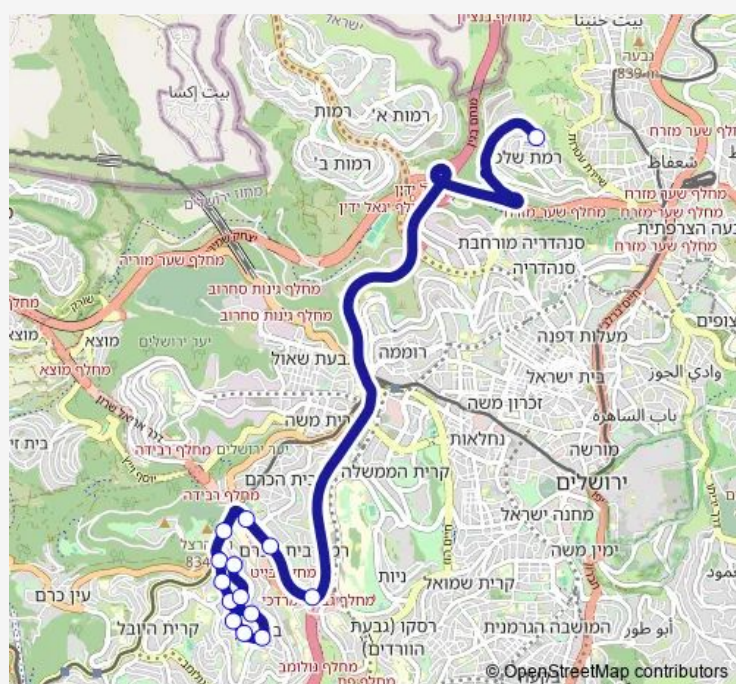

הפסגה/שד' הרצל-ירושלים <-דרוק/קהילות יעקב- יעקב-ירושלים-#1

[Go to website](#)

Direction

הפסגה/שד' הרצל — דרוק/קהילות יעקב

15 stops

[Open route schedule](#)

הפסגה/שד' הרצל

הפסגה/הרשד'ם

ב'ח' שערי צדק/בייט

בייט/תוסיה כהן

צומת גבעת מרדכי/בייט

דרוק/יגאל ידן

דרוק/קהילות יעקב

Route schedule

הפסגה/שד' הרצל — דרוק/קהילות יעקב

Monday	08:10
Tuesday	08:10
Wednesday	08:10
Thursday	08:10
Friday	08:10
Saturday	—
Sunday	08:10

Route info

Direction: הפסגה/שד' הרצל

Stops: 15

Trip Duration: 0 hour 23 min

Direction

דרוק/קהילות יעקב — בית וגן/עזיאל

14 stops

[Open route schedule](#)

Monday	15:15
Tuesday	15:15
Wednesday	15:15
Thursday	13:40
Friday	11:40
Saturday	—
Sunday	15:15

Route info

Direction: דרוק/קהילות יעקב

Stops: 14

Trip Duration: 0 hour 22 min

781 Bus time schedules and route maps are available in an offline PDF at busmaps.com. Use the busmaps.com website to see live bus times, train schedule or subway schedule, and step-by-step directions for all public transit in Jerusalem