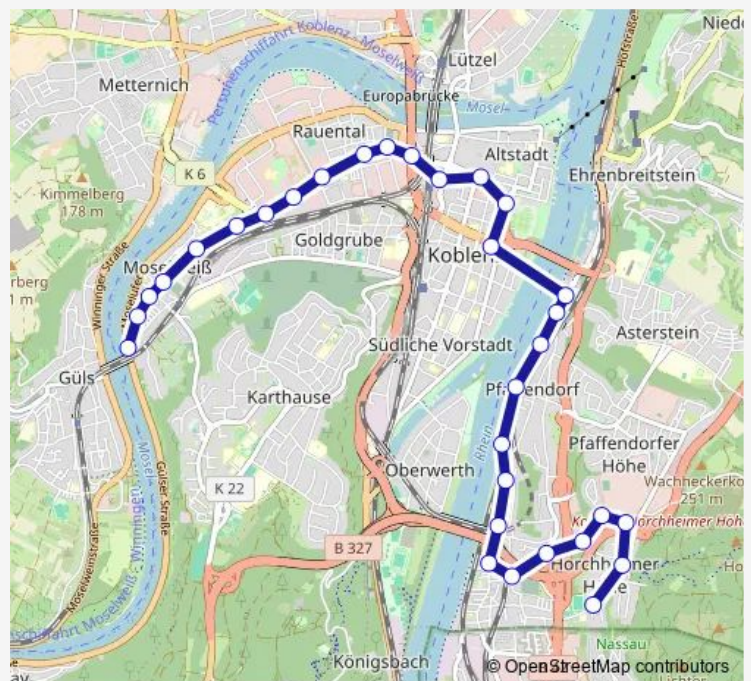

Direction

Koblenz Moselweiß Gülser Brücke — Koblenz Horchheim Im Baumgarten

31 stops

[Open route schedule](#)

- Koblenz Moselweiß Gülser Brücke
- Koblenz Moselweiß Burgweg
- Koblenz Moselweiß Bahnhofsweg
- Koblenz Moselweiß Im Fronwingert
- Koblenz Moselweiß Heiligenweg
- Koblenz Moselweiß Kemperhof
- Koblenz Moselweiß Verwaltungszentrum Süd
- Koblenz Rauental Marienhof
- Koblenz Rauental Blücherstraße
- Koblenz Rauental St.-Elisabeth-Kirche
- Koblenz Rauental Franz-Weis-Straße
- Koblenz Saarplatz
- Koblenz Bahnhof Stadtmitte/Löhr-Center
- Koblenz Zentralplatz/Forum
- Koblenz Stadttheater/Schloss
- Koblenz Rhein-Mosel-Halle
- Koblenz Pfaffendorf Seifenbachstraße
- Koblenz Pfaffendorf Kirche
- Koblenz Pfaffendorf Mitte
- Koblenz Pfaffendorf Seizstraße
- Koblenz Pfaffendorf Emser Straße

Route schedule

Koblenz Moselweiß Gülser Brücke — Koblenz Horchheim Im Baumgarten

Monday	—
Tuesday	05:24-23:09
Wednesday	—
Thursday	—
Friday	—
Saturday	—
Sunday	—

Route info

Direction: Koblenz Moselweiß Gülser Brücke

Stops: 31

Trip Duration: 0 hour 45 min

Koblenz Horchheim Ravensteynstraße

Koblenz Horchheim Bächelstraße

Koblenz Horchheim Mendelssohn

Koblenz Horchheim Alter Weg

Koblenz Horchheim Niederfelder Weg

Koblenz Horchheim Im Keitenberg

Route schedule

Koblenz Horchheim Im Baumgarten — Koblenz Moselweiß
Gülser Brücke

Monday	—
Tuesday	05:17-23:02
Wednesday	—
Thursday	—
Friday	—
Saturday	—
Sunday	—

Route info

Direction: Koblenz Horchheim Im Baumgarten