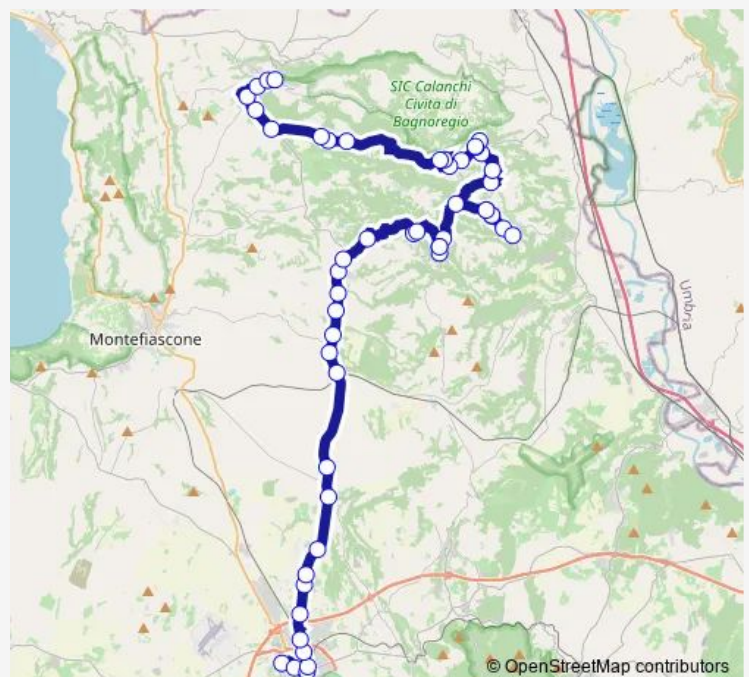

Celleno | Via Teverina Via Viterbo # f1220

Celleno | Cava # f1221

Celleno | Bucone # f1298

Viterbo | Via Teverina Str. Roccalvecce # f1304

Route schedule

VITERBO | Riello # f641 — Bagnoregio | Ist. Superiore F.lli Agosti # f1169

Monday 14:05

Tuesday 14:05

Wednesday 14:05

Thursday 14:05

Friday 14:05

Saturday 14:00

Sunday —

Route info

Direction: VITERBO | Riello # f641

Stops: 52

Trip Duration: 1 hour 25 min

Viterbo - Bagnoregio # Ba612d

SP. 5 bivio per Roccalvecce # f00058

Viterbo | Via Teverina Str. Monte Secco # f1305

Viterbo | Strada Monte Secco # f1306