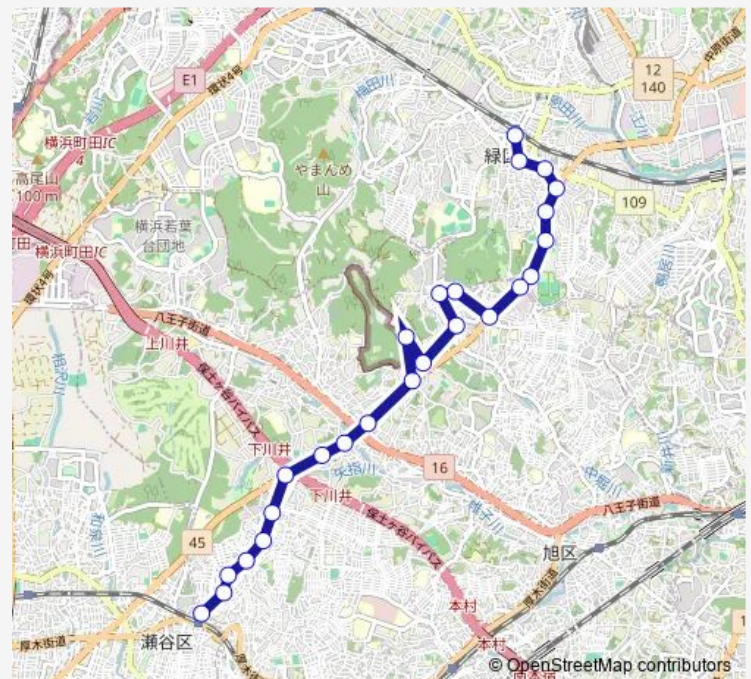

Saturday —

Sunday —

Route info

Direction: 三ツ境駅

Stops: 26

Trip Duration: 0 hour 43 min

寺山町

宮の下

中山町

西村橋

中山駅

Direction

中山駅 — 三ツ境駅

25 stops

[Open route schedule](#)

中山駅
緑消防署前
中山町
宮の下
寺山町
中山中学校入口
境
長坂
上白根入口
市営集会場前
公団集会場
四季の森小学校
横浜旭陵高校坂下
よこはま動物園
横浜旭陵高校前
都岡辻
御殿橋
三寫神社
旭高校入口
金が谷
岸本
露木
笹野台
笹野台商店街
三ツ境駅

Route schedule

中山駅 — 三ツ境駅

Monday	15:45
Tuesday	15:45
Wednesday	15:45
Thursday	15:45
Friday	15:45
Saturday	—
Sunday	—

Route info

Direction: 中山駅

Stops: 25

Trip Duration: 0 hour 43 min

旭37 Bus time schedules and route maps are available in an offline PDF at busmaps.com. Use the busmaps.com website to see live bus times, train schedule or subway schedule, and step-by-step directions for all public transit in Yamato