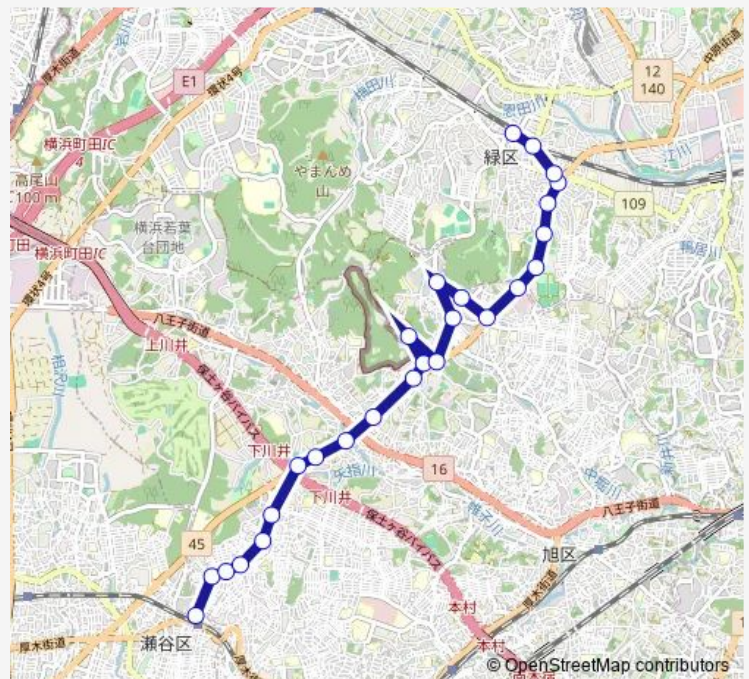

寺山町

中山中学校入口

境

長坂

上白根入口

市営集会場前

公園集会場

四季の森小学校

岸本

Route schedule

中山駅前 — 三ツ境駅

Monday 15:45

Tuesday 15:45

Wednesday 15:45

Thursday 15:45

Friday 15:45

Saturday —

Sunday —

Route info

Direction: 中山駅前

Stops: 25

Trip Duration: 0 hour 43 min

露木

笹野台

笹野台商店街

三ツ境駅

Direction

三ツ境駅 — 中山駅

26 stops

[Open route schedule](#)

三ツ境駅

楽老峰