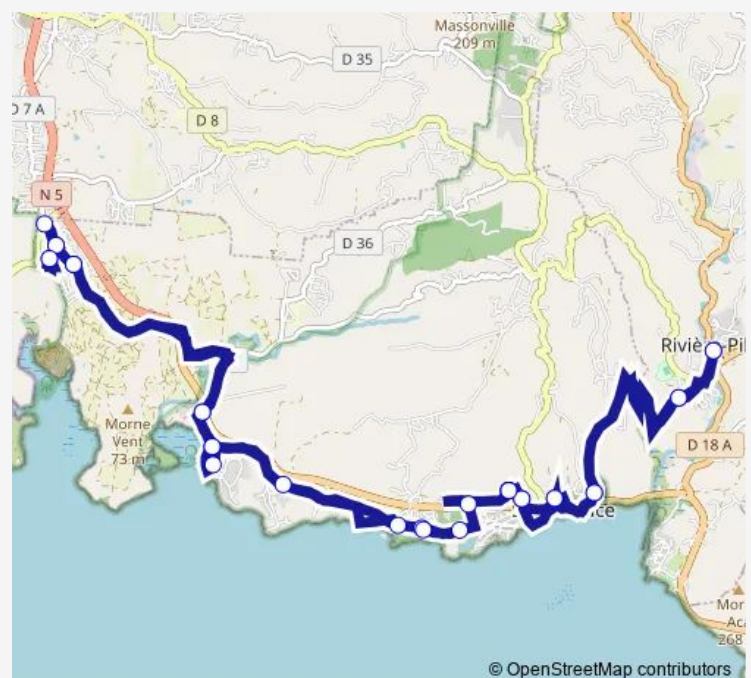

Sainte Luce - Les Côteaux Résidence Pies'Kann

Sainte Luce - Les Coteaux Sud

Sainte Luce - Habitation Trois Rivières

Sainte Luce - Entrée Trois Rivières

Sainte Luce - Corps de Garde/Carrefour Exp

Sainte Luce - Entrée Zone Pont Café

Route schedule

Sainte Luce - Gare routière — Rivière Pilote - Gare Routière

Monday 07:00-14:15

Tuesday 07:00-14:15

Wednesday 07:00-14:15

Thursday 07:00-14:15

Friday 07:00-14:15

Saturday 07:00-14:15

Sunday 07:00

Route info

Direction: Sainte Luce - Gare routière

Stops: 28

Trip Duration: 1 hour 15 min

Sainte Luce - Cité HLM Frangipaniers

Sainte Luce - Résidence les Olympiades

Sainte Luce - Résidence HLM Pavillon Stade

Sainte Luce - Gare routière

Sainte Luce - Trou au Diable

Rivière Pilote - Entrée En Camée

Rivière Pilote - Gare Routière

Direction

Rivière Pilote - Gare Routière — Rivière Pilote - Gare Routière

31 stops

[Open route schedule](#)