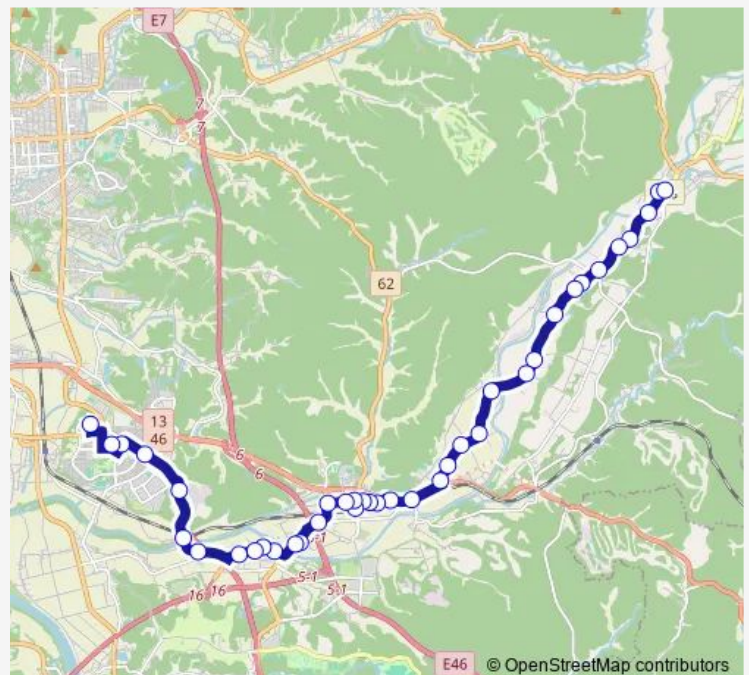

赤平

高岡 (河辺)

諸井上丁

諸井下丁

大部

石川

式田口入口

ふれあい広場入口

和田上丁

柳原前

和田下丁

Route schedule

岩見温泉 — 中央シルバーエリア

Monday 10:00

Tuesday 10:00

Wednesday 10:00

Thursday 10:00

Friday 10:00

Saturday 10:00

Sunday 10:00

Route info

Direction: 岩見温泉

Stops: 39

Trip Duration: 0 hour 40 min

■ 南部線河辺 a コース (シルバーエリアー岩見温泉)

BusMaps

和田駅前

和田駅入口

河辺市民サービスセンター前

前田入口

市営住宅前

川原田上丁