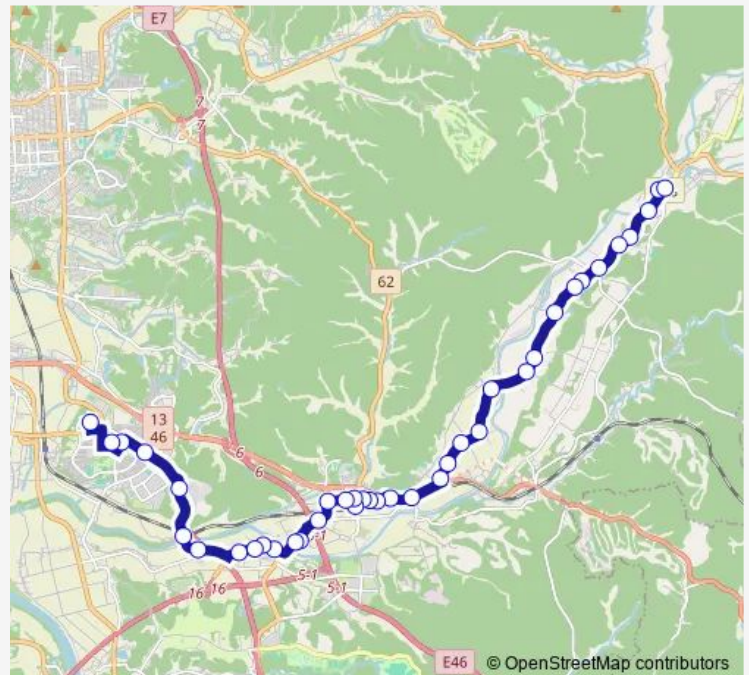

和田下丁

Route schedule

岩見温泉 — 中央シルバーエリア

Monday 10:00

Tuesday 10:00

Wednesday 10:00

Thursday 10:00

Friday 10:00

Saturday 10:00

Sunday 10:00

Route info

Direction: 岩見温泉

Stops: 39

Trip Duration: 0 hour 40 min

和田駅前

和田駅入口

河辺市民サービスセンター前

前田入口

市営住宅前

川原田上丁

川原田下丁

戸島上丁

戸島小学校前

戸島中丁