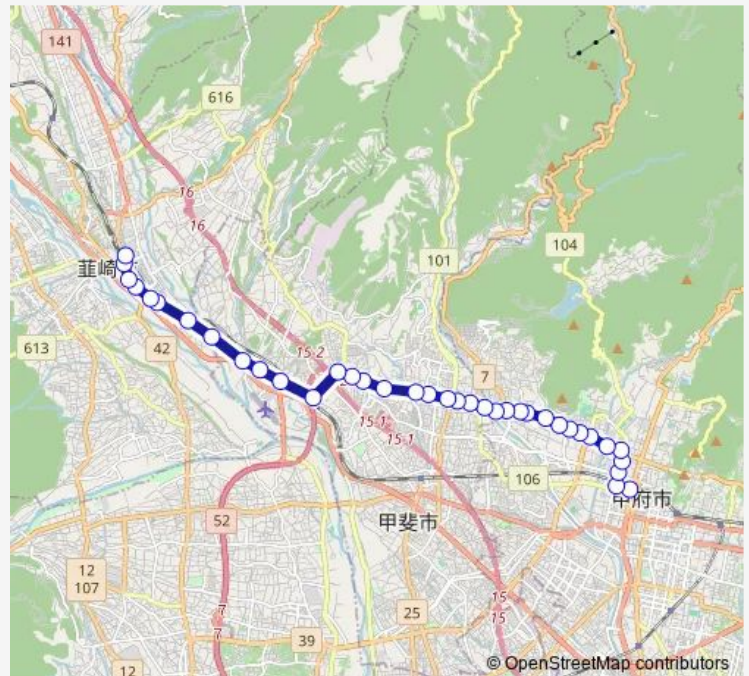

湯村温泉入口

湯村ショッピングセンター

千塚仲町

千塚

千塚西

千松橋

敷島小学校

敷島仲町

敷島西町

Route schedule

甲府駅バスターミナル — 韮崎駅

Monday	08:10-19:00
Tuesday	08:10-19:00
Wednesday	08:10-19:00
Thursday	08:10-19:00
Friday	08:10-19:00
Saturday	08:30-18:10
Sunday	08:30-18:10

Route info

Direction: 甲府駅バスターミナル

Stops: 37

Trip Duration: 0 hour 42 min

金の宮住宅入口

敷島

滝坂上

登美仲宿

登美上宿

登美