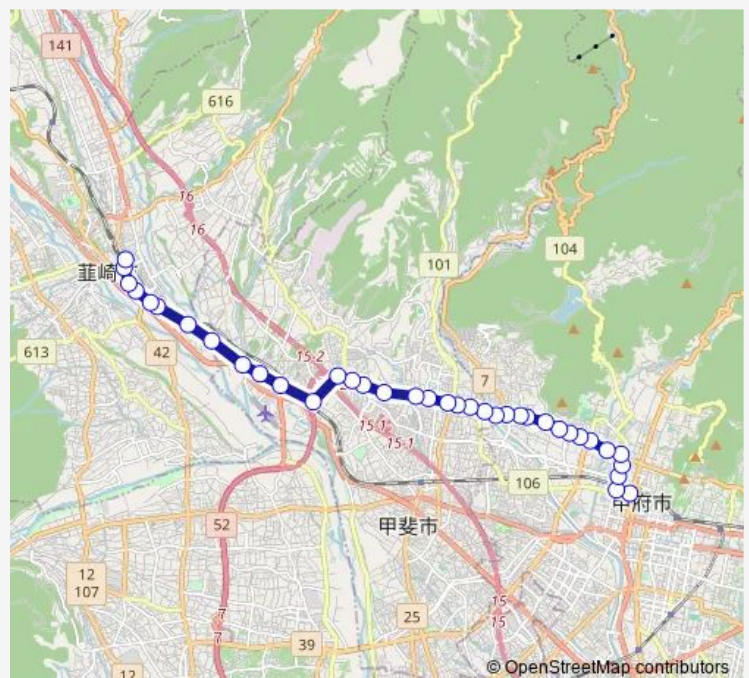

湯村温泉入口

湯村ショッピングセンター

千塚仲町

千塚

千塚西

千松橋

敷島小学校

敷島仲町

敷島西町

Route schedule

甲府駅バスターミナル — 韮崎駅

Monday	08:10-19:00
Tuesday	08:10-19:00
Wednesday	08:10-19:00
Thursday	08:10-19:00
Friday	08:10-19:00
Saturday	08:30-18:10
Sunday	08:30-18:10

Route info

Direction: 甲府駅バスターミナル

Stops: 37

Trip Duration: 0 hour 42 min

金の宮住宅入口

敷島

滝坂上

登美仲宿

登美上宿

登美