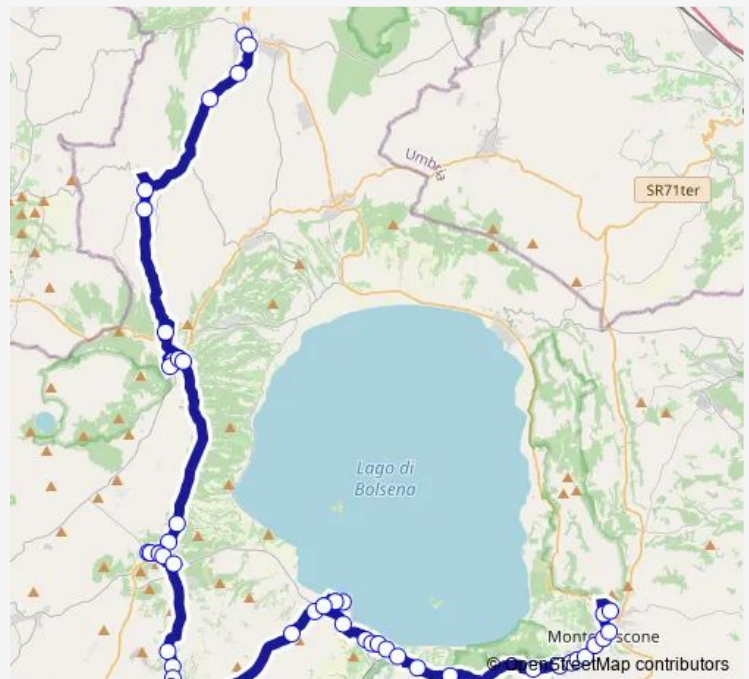

Direction

ACQUAPENDENTE | Ist. OMNICOMPRESIVO LEONARDO DA VINCI # f847 — Montefiascone | Via Salotti Via Moro # f594

51 stops

[Open route schedule](#)

ACQUAPENDENTE | Ist. OMNICOMPRESIVO LEONARDO DA VINCI # f847

Route schedule

ACQUAPENDENTE | Ist. OMNICOMPRESIVO LEONARDO DA VINCI # f847 — Montefiascone | Via Salotti Via Moro # f594

Monday	06:00-06:10
Tuesday	06:00-06:10
Wednesday	06:00
Thursday	06:00-06:10
Friday	06:00-06:10
Saturday	06:10
Sunday	—

Route info

Direction: ACQUAPENDENTE | Ist. OMNICOMPRESIVO LEONARDO DA VINCI # f847

Stops: 51

Trip Duration: 1 hour 30 min

Piansano | Cimitero # f528

Piansano | Via Maternum # f529

Piansano | Piazzale Burlini # f530