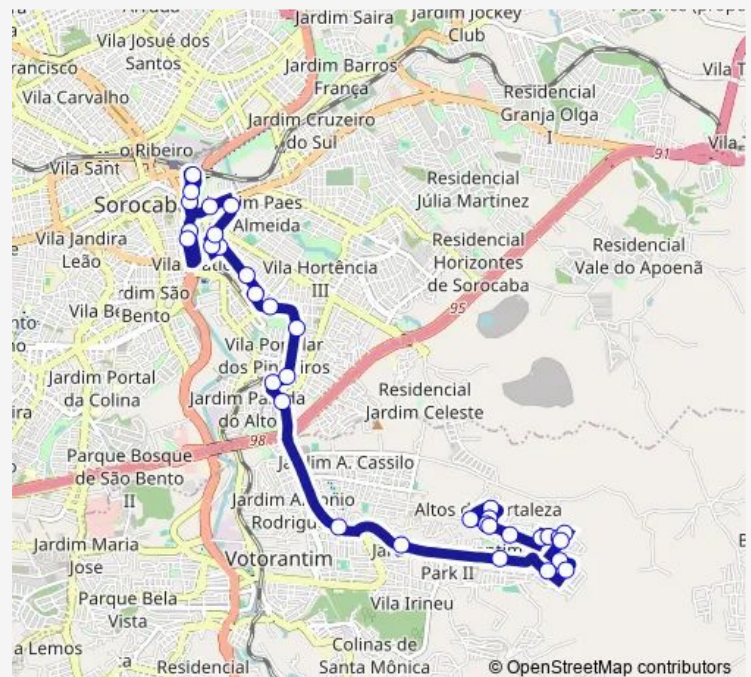

Rua Venezuela, 416

Avenida Otávio Augusto Rangel, 230

Avenida Otávio Augusto Rangel, 1252

Avenida Pedro Augusto Rangel, 248

Avenida Pedro Augusto Rangel, 1478-1498

Rua Américo Maschetto, 136

Rua Antônio da Silva, 224

Tuesday 04:50-23:35

Wednesday 04:50-23:35

Thursday 04:50-23:35

Friday 04:50-23:35

Saturday 04:50-23:35

Sunday 00:00-23:00

Route info

Direction: Rua Leopoldo Machado, 310

Stops: 28

Trip Duration: 0 hour 39 min

6309 — Votorantim (Jardim Fortaleza) / Sorocaba (Centro)

Rua João Souto de Campos, 443-501

Avenida Pedro Augusto Rangel, 2395-2437

Rua Odette Gori Bicudo, 591

Rua Odette Gori Bicudo, 174-190

Friday 04:05-22:50

Saturday 04:05-22:50

Sunday 04:15-23:30

Route info

Direction: Rua Luiz Carrara, 46-66

Stops: 34

Trip Duration: 0 hour 39 min

Rua Newton Prado, 325