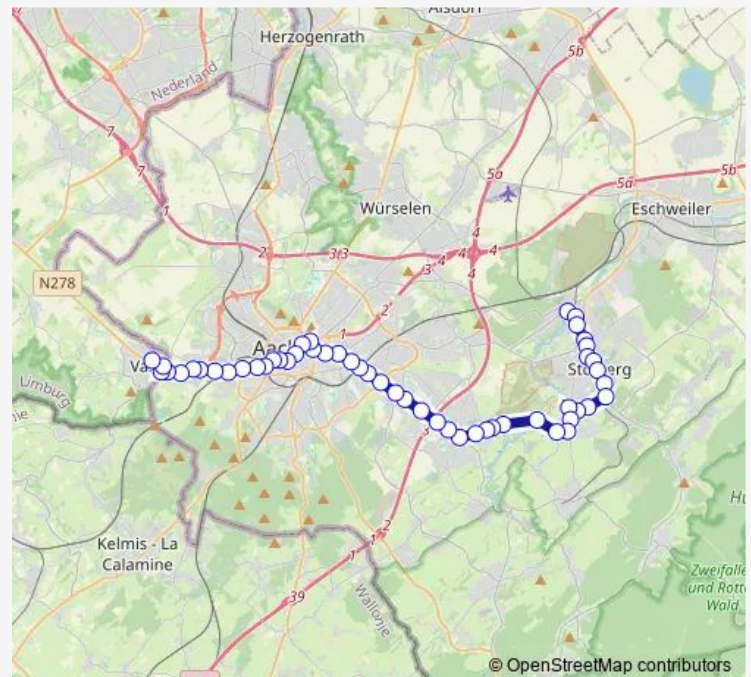

Aachen, Elsassstraße

Aachen, Bahnhof Rothe Erde (Bus)

Route schedule

Aachen, Vaalserquartier Vaals Grenze — Aachen, Brand

Monday 05:09-07:08

Tuesday —

Wednesday —

Thursday 05:09-07:08

Friday 05:09-07:08

Saturday —

Sunday 05:09-07:08

Route info

Direction: Aachen, Vaalserquartier Vaals Grenze

Stops: 29

Trip Duration: 0 hour 44 min

Aachen, Zeppelinstraße

Aachen, Adenauerallee

Aachen, Schönforst

Aachen, Trierer Platz

Aachen, Königsberger Straße (Polizeipräsidium)

Aachen, Brand Eckenerstraße

Aachen, Brand Ringstraße

Aachen, Brand

Direction

Vaals, Busstation — Stolberg, Atsch Dreieck

52 stops

[Open route schedule](#)

Vaals, Busstation

Aachen, Vaalserquartier Vaals Grenze

Aachen, Vaalserquartier Keltenstraße

Aachen, Vaalserquartier Schmiedgasse