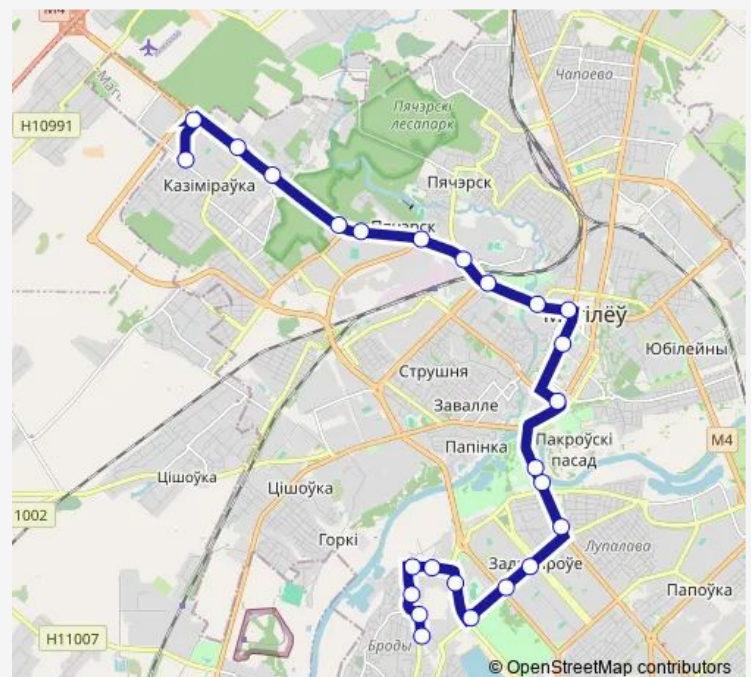

Direction

Школа №38 — микрорайон Казимировка

25 stops

[Open route schedule](#)

Школа №38

Гаражный массив

Саянская

улица Байкальская

Государственный колледж искусств

Диагностический центр

площадь Ленина

Гостиница Могилев

Проспект Мира

улица Якубовского

микрорайон Мир-2

Зеленая Роща

Saturday 06:45-20:50

Sunday 06:45-20:50

Route info

Direction: Школа №38

Stops: 25

Trip Duration: 0 hour 50 min

Автоцентр

улица Кастуся Калиновского

Краснозвездная

микрорайон Казимировка

Direction

микрорайон Казимировка — Школа №38

25 stops

[Open route schedule](#)

микрорайон Казимировка

Краснозвездная