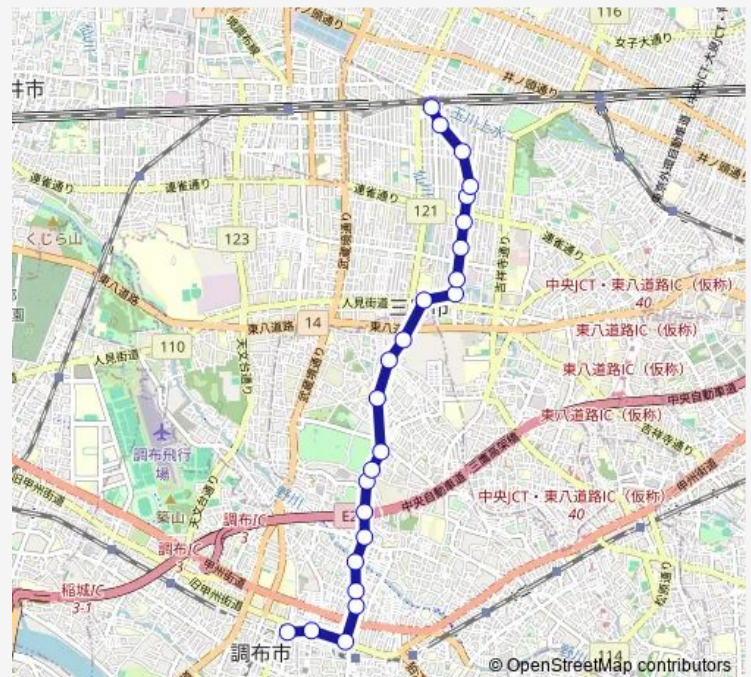

Saturday 07:39-21:30

Sunday 07:39-21:30

Route info

Direction: 三鷹駅南口

Stops: 23

Trip Duration: 0 hour 32 min

布田一丁目

調布駅北口

Direction

三鷹駅南口 — 調布駅北口

23 stops

[Open route schedule](#)

三鷹駅南口

北浦

仲町通り

南浦