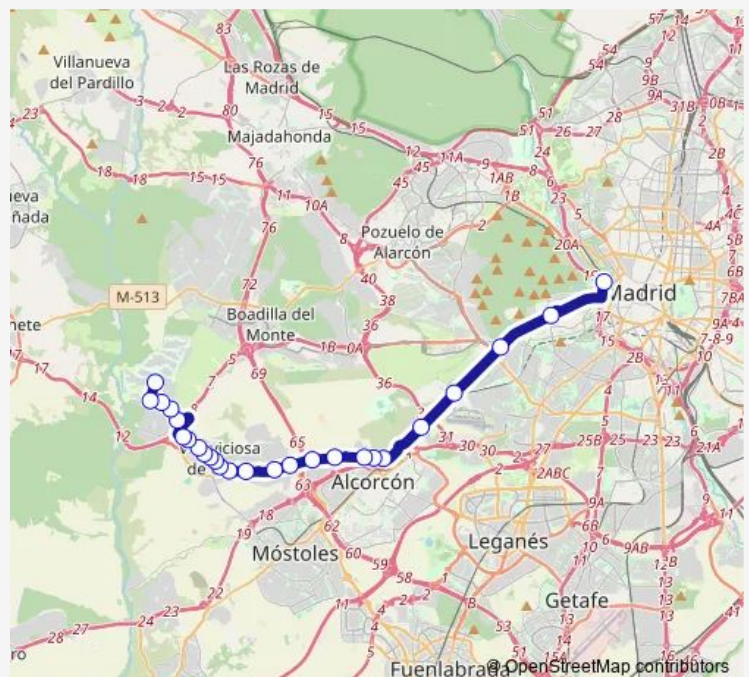

Av.Ppe.Asturias-Vicente Blasco Ibáñez

Av.Príncipe Asturias-Supermercado

Av.Príncipe Asturias-Centro Cultural

Av.Príncipe Asturias-Pelicano

Av.Príncipe Asturias-Bispo

Av.Príncipe Asturias-Av.Naciones

Av.Príncipe Asturias-Av.Vaillo

**Route schedule**

Virgen DEL Puerto-Campo DEL Moro — Duero-Centro Comercial

Monday 00:00-03:00

Tuesday 00:00-03:00

Wednesday 00:00-03:00

Thursday 00:00-03:00

Friday 00:00-23:15

Saturday 00:00-23:15

Sunday 00:00-03:00

**Route info**

Direction: Virgen DEL Puerto-Campo DEL Moro

Stops: 26

Trip Duration: 0 hour 41 min

Tajo-Universidad

Tajo-Miño

Tajo-Trva.Tajo

## Direction

Tera-Centro Comercial — Virgen DEL Puerto-Campo DEL Moro

24 stops

[Open route schedule](#)

Tera-Centro Comercial

Duero-Tajo

Tajo-Trva.Tajo

Tajo-Miño