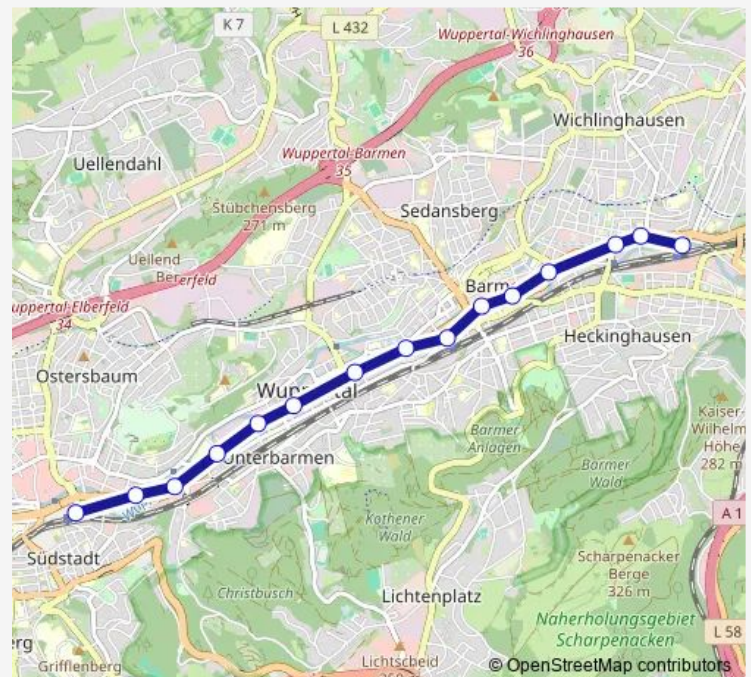

Wuppertal Wupperfeld

Wuppertal Werther Brücke

Wuppertal Concordienstr./Rath.

Wuppertal Alter Markt

Wuppertal Barmen Bf

Wuppertal Adlerbrücke

Wuppertal Loher Straße

Wuppertal Polizeipräsidium

Wuppertal Völklinger Straße

Wuppertal Am Haspel

Wuppertal Landgericht

Wuppertal Kluse

Wuppertal Hbf

Route schedule

Wuppertal Oberbarmen Bf — Wuppertal Hbf

Monday	—
Tuesday	—
Wednesday	—
Thursday	—
Friday	—
Saturday	—
Sunday	05:37

Route info

Direction: Wuppertal Oberbarmen Bf

Stops: 15

Trip Duration: 0 hour 18 min

■ E884 — Wuppertal Hbf - Bth. Nächstebreck

BusMaps

Direction

Wuppertal Oberbarmen Bf — Wuppertal Hbf

15 stops

[Open route schedule](#)

Wuppertal Oberbarmen Bf

Wichlinghauser Straße

Wuppertal Wupperfeld

Wuppertal Werther Brücke

Wuppertal Concordienstr./Rath.

Wuppertal Alter Markt