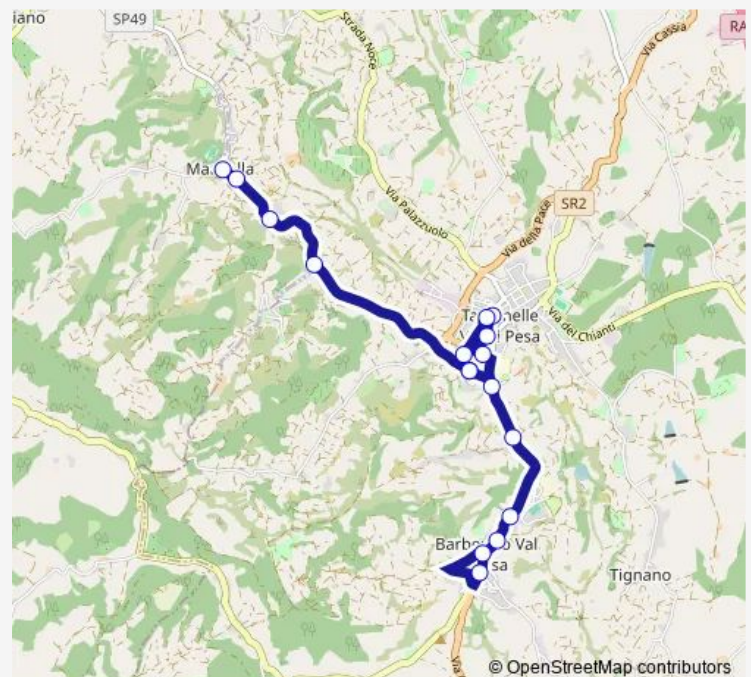

Poppiano Tabernacolo

Route schedule

San Casciano Autostazione — Tavarnelle Mocale

Monday 13:10

Tuesday 13:10

Wednesday 13:10

Thursday 13:10

Friday 13:10

Saturday 13:10

Sunday —

Route info

Direction: San Casciano Autostazione

Stops: 49

Trip Duration: 0 hour 50 min

Poppiano 3

Poppiano Macinatoio

S.C. Di Poppiano_Rit Sn

Poppiano 1_V

Biviopoppiano3 Sn

Lucignanovilla_V Sn

Bivio Lucignano_V

S. Pancrazio 2

San Pancrazio_V

Poggio Secco

Corno

Serraglio

Santa Cristina Chiesa

Il Cipresso_V

Santa Cristina Salivolpe

Malafrasca_V

Casanuova_V

Cipereto_V