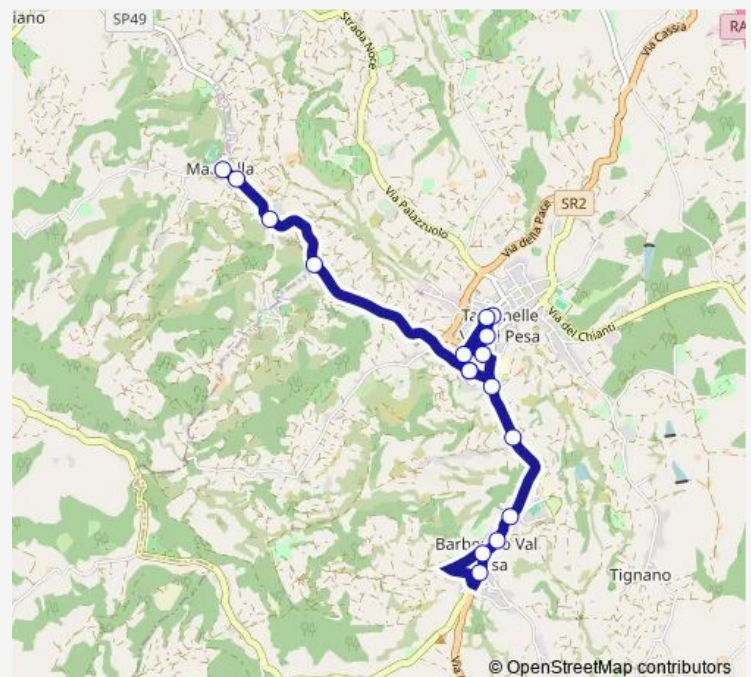

Poppiano Tabernacolo

Route schedule

San Casciano Autostazione — Tavarnelle Mocale

Monday 13:10

Tuesday 13:10

Wednesday 13:10

Thursday 13:10

Friday 13:10

Saturday 13:10

Sunday —

Route info

Direction: San Casciano Autostazione

Stops: 49

Trip Duration: 0 hour 50 min

Poppiano 3

Poppiano Macinatoio

S.C. Di Poppiano_Rit Sn

Poppiano 1_V

Biviopoppiano3 Sn

Lucignanovilla_V Sn

Bivio Lucignano_V

S. Pancrazio 2

San Pancrazio_V

Poggio Secco

Corno

Serraglio

Santa Cristina Chiesa

Il Cipresso_V

Santa Cristina Salivolpe

Malafrasca_V

Casanuova_V

Cipereto_V