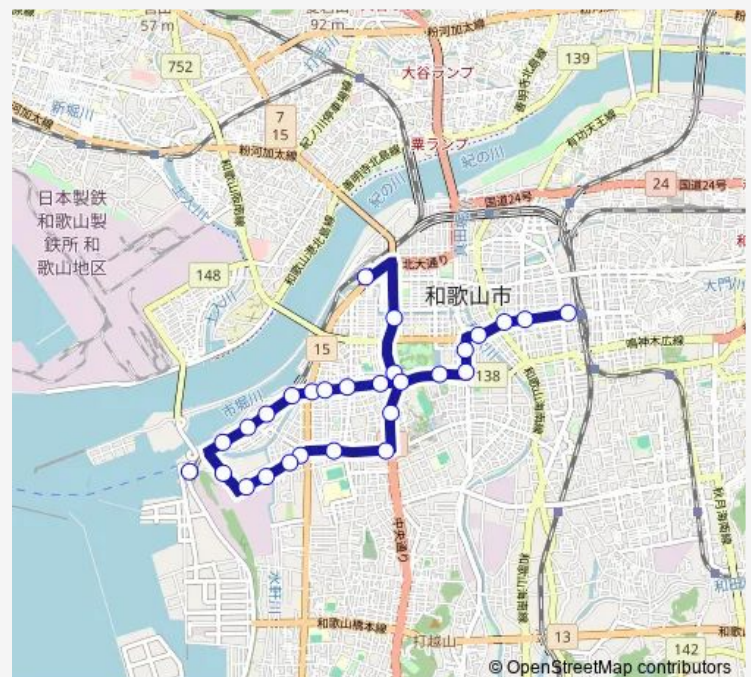

東長町

県庁正門前

県庁前

Route schedule

南海和歌山市駅 — J r 和歌山駅

Monday 07:58-13:07

Tuesday 07:58-13:07

Wednesday 07:58-13:07

Thursday 07:58-13:07

Friday 07:58-13:07

Saturday 07:58-13:07

Sunday 07:58-13:07

Route info

Direction: 南海和歌山市駅

Stops: 28

Trip Duration: 0 hour 36 min

■ 湊線【160】

BusMaps

岡山市

屋形町

三木町

三木町新通

北の新地

新内

J r 和歌山駅

Direction

J r 和歌山駅 — 南海和歌山市駅

28 stops

[Open route schedule](#)

J r 和歌山駅

新内

北の新地