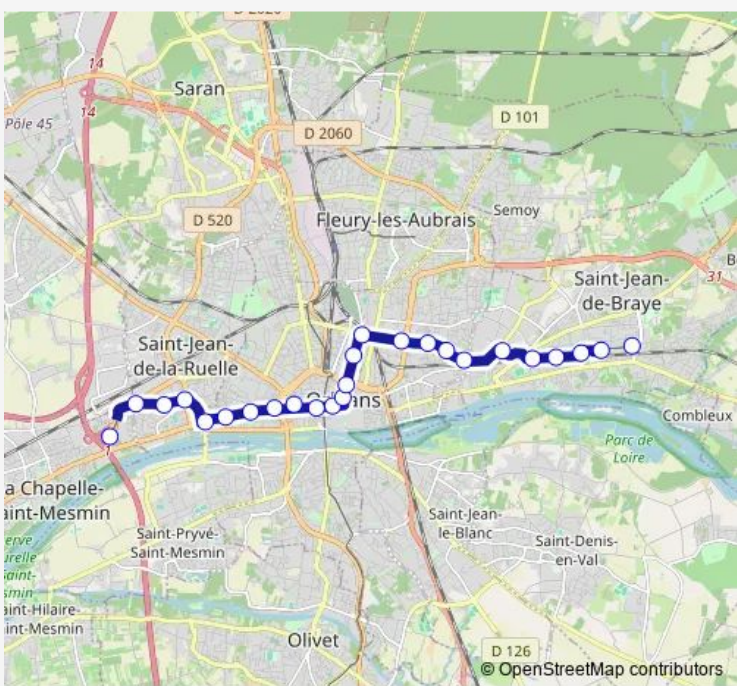

Tram B Pompidou - Clos DU Hameau

[Go to website](#)

Direction
 Georges Pompidou — Clos du Hameau
 25 stops
[Open route schedule](#)

- Georges Pompidou
- Trois Fontaines
- Martin Luther King
- Rol Tanguy
- Pont de L'Europe
- Porte Dunoise
- Beaumonts
- Madeleine
- Croix Morin
- De Gaulle
- Jeanne d'Arc
- Cathédrale
- Halmagrand
- Eugène Vignat
- Guy-Marie Riobé
- Droits de l'Homme
- Mozart
- Grand Villiers
- Ambert
- Gaudier-Brzeska
- Pont Bordeaux

Route schedule
 Georges Pompidou — Clos du Hameau

Monday	00:00-23:52
Tuesday	00:00-23:52
Wednesday	00:00-23:52
Thursday	00:00-23:52
Friday	00:00-23:52
Saturday	00:00-23:52
Sunday	00:00-23:52

Route info
 Direction: Georges Pompidou
 Stops: 25
 Trip Duration: 0 hour 39 min

B — Pompidou - Clos DU Hameau **BusMaps**

Verville

Clos de l'Arche

Léon Blum

Clos du Hameau

Direction

Clos du Hameau — Georges Pompidou

25 stops