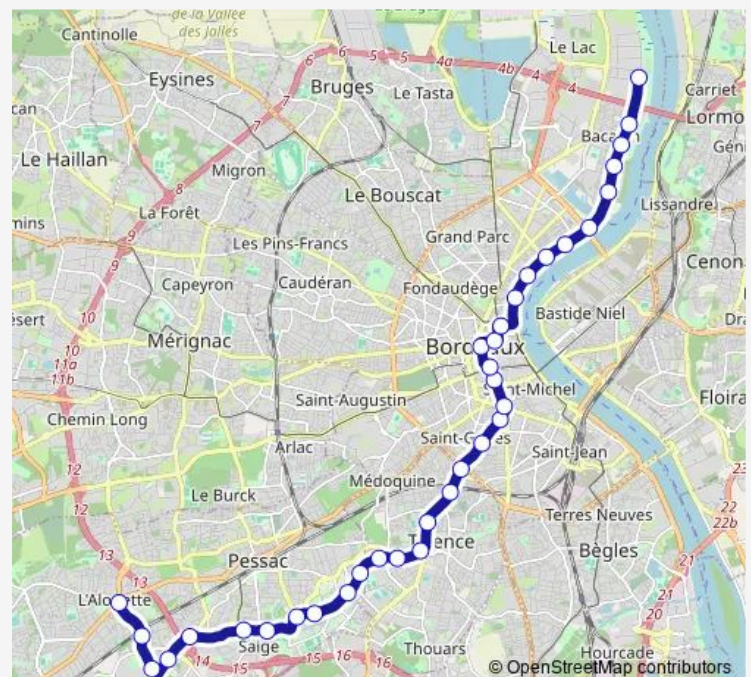

Hôtel de Ville

Gambetta - madd

Grand Théâtre

Route schedule

Pessac Centre — Berges de la Garonne

Monday 05:00-01:40⁺¹

Tuesday 05:00-01:40⁺¹

Wednesday 05:00-01:40⁺¹

Thursday 05:00-01:40⁺¹

Friday 05:00-01:40⁺¹

Saturday 05:00-01:41⁺¹

Sunday 05:00-01:40⁺¹

Route info

Direction: Pessac Centre

Stops: 32

Trip Duration: 0 hour 54 min

■ B — Ligne B

Quinconces

Capc Musée d'Art Contemporain

Chartrons

Cours du Médoc

Les Hangars

La Cité du Vin

rue Achard

New York

Brandenburg

Claveau

Berges de la Garonne

Direction

Quinconces Fleuve — Claveau

10 stops

[Open route schedule](#)