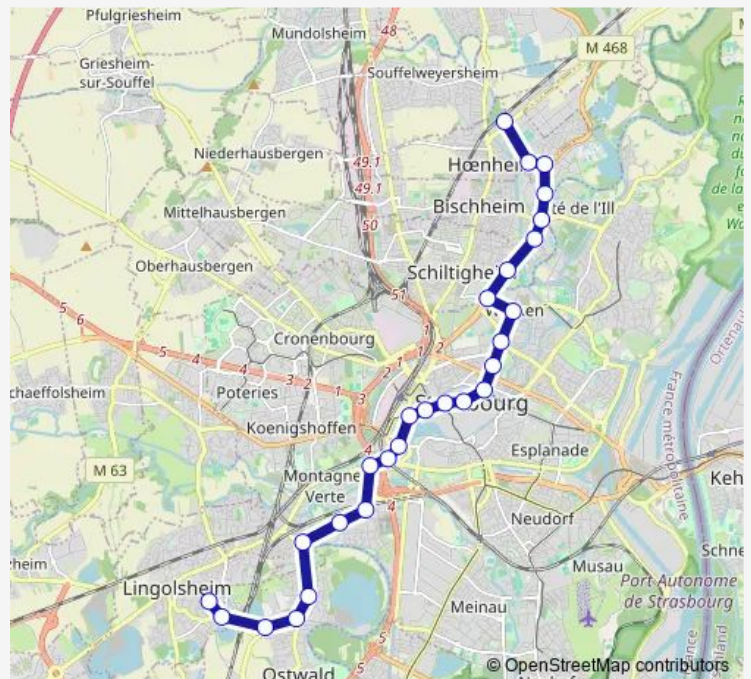

Montagne Verte

Elsau

Martin Schongauer

Elmerforst

Wihrel

Ostwald Hôtel de Ville

Bohrie

Lingolsheim Alouettes

Lingolsheim Tiergaertel

Route schedule

Wacken — Lingolsheim Tiergaertel

Monday	21:13-00:24 ⁺¹
Tuesday	21:13-00:24 ⁺¹
Wednesday	21:13-00:24 ⁺¹
Thursday	21:13-00:24 ⁺¹
Friday	21:13-00:24 ⁺¹
Saturday	—
Sunday	—

Route info

Direction: Wacken

Stops: 19

Trip Duration: 0 hour 33 min

B — Hoenheim Gare - Lingolsheim Tiergaertel

Direction

Lingolsheim Tiergaertel — Wacken

19 stops

[Open route schedule](#)

Lingolsheim Tiergaertel

Lingolsheim Alouettes

Bohrie

Ostwald Hôtel de Ville

Wihrel

Elmerforst

Martin Schongauer