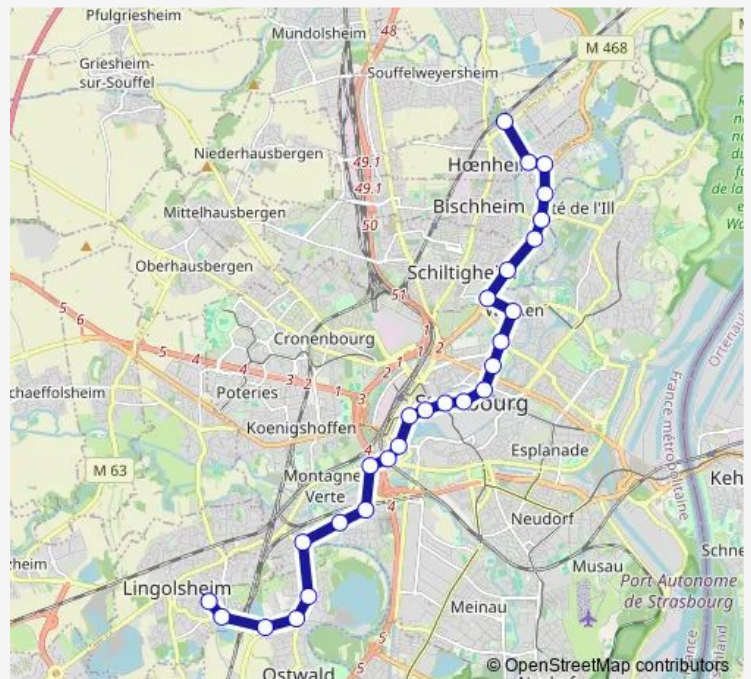

Montagne Verte

Elsau

Martin Schongauer

Elmerforst

Wihrel

Ostwald Hôtel de Ville

Bohrie

Lingolsheim Alouettes

Lingolsheim Tiergaertel

Route schedule

Wacken — Lingolsheim Tiergaertel

| | |
|-----------|---------------------------|
| Monday | 21:13-00:24 ⁺¹ |
| Tuesday | 21:13-00:24 ⁺¹ |
| Wednesday | 21:13-00:24 ⁺¹ |
| Thursday | 21:13-00:24 ⁺¹ |
| Friday | 21:13-00:24 ⁺¹ |
| Saturday | — |
| Sunday | — |

Route info

Direction: Wacken

Stops: 19

Trip Duration: 0 hour 33 min

■ B — Hoenheim Gare - Lingolsheim Tiergaertel

Direction

Lingolsheim Tiergaertel — Wacken

19 stops

[Open route schedule](#)

Lingolsheim Tiergaertel

Lingolsheim Alouettes

Bohrie

Ostwald Hôtel de Ville

Wihrel

Elmerforst

Martin Schongauer