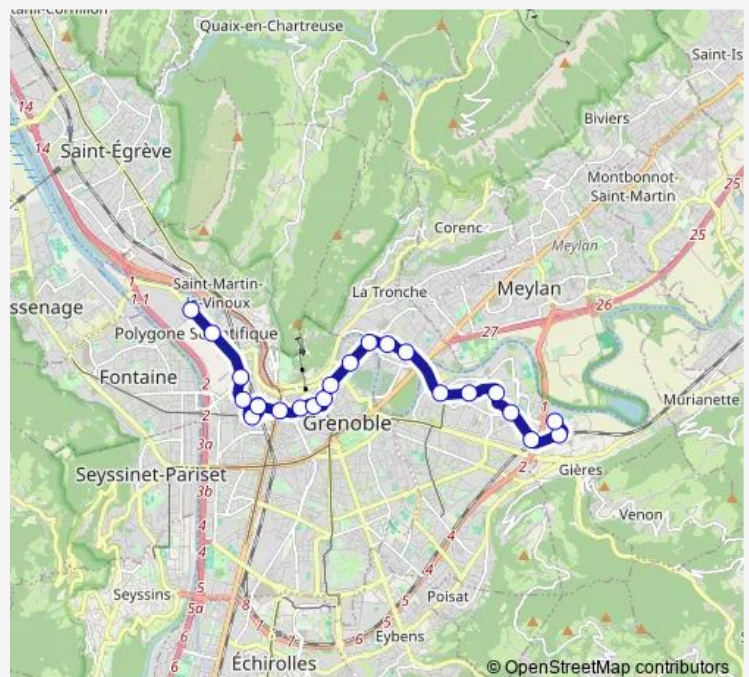

### Direction

Gières, Plaine des Sports — Grenoble, Oxford

22 stops

[Open route schedule](#)

- Gières, Plaine des Sports
- Gières, Gières Gare - Université
- Gières, Mayencin - Champ Roman
- Saint-Martin-d'Hères, Université - Condillac
- Gières, Université - Bibliothèques
- Saint-Martin-d'Hères, Gabriel Fauré - Muse
- Saint-Martin-d'Hères, Université - Les Taillées
- La Tronche, Grand Sablon
- La Tronche, Hôpital Michallon - Grésivaudan
- Grenoble, Hôpital Couple Enfant
- Grenoble, Ile Verte
- Grenoble, Notre-Dame - Musée
- Grenoble, Sainte-Claire - Les Halles
- Grenoble, Hubert Dubedout - Maison du Tourisme
- Grenoble, Victor Hugo
- Grenoble, Alsace-Lorraine
- Grenoble, Gares
- Grenoble, Saint-Bruno
- Grenoble, Palais de Justice - Gare
- Grenoble, Cité Internationale
- Grenoble, Marie-Louise Paris - Cea

### Route schedule

Gières, Plaine des Sports — Grenoble, Oxford

|           |                           |
|-----------|---------------------------|
| Monday    | 04:35-00:16 <sup>+1</sup> |
| Tuesday   | 04:35-01:16 <sup>+1</sup> |
| Wednesday | 04:35-00:17 <sup>+1</sup> |
| Thursday  | 04:35-00:16 <sup>+1</sup> |
| Friday    | 04:35-00:16 <sup>+1</sup> |
| Saturday  | 04:35-00:16 <sup>+1</sup> |
| Sunday    | 05:33-00:17 <sup>+1</sup> |

### Route info

Direction: Gières, Plaine des Sports

Stops: 22

Trip Duration: 0 hour 36 min

■ B — Grenoble Oxford / Gières Plaine des Sports

## Direction

Grenoble, Oxford — Gières, Plaine des Sports

22 stops

[Open route schedule](#)

Grenoble, Oxford

Grenoble, Marie-Louise Paris - Cea

Grenoble, Cité Internationale

Grenoble, Palais de Justice - Gare