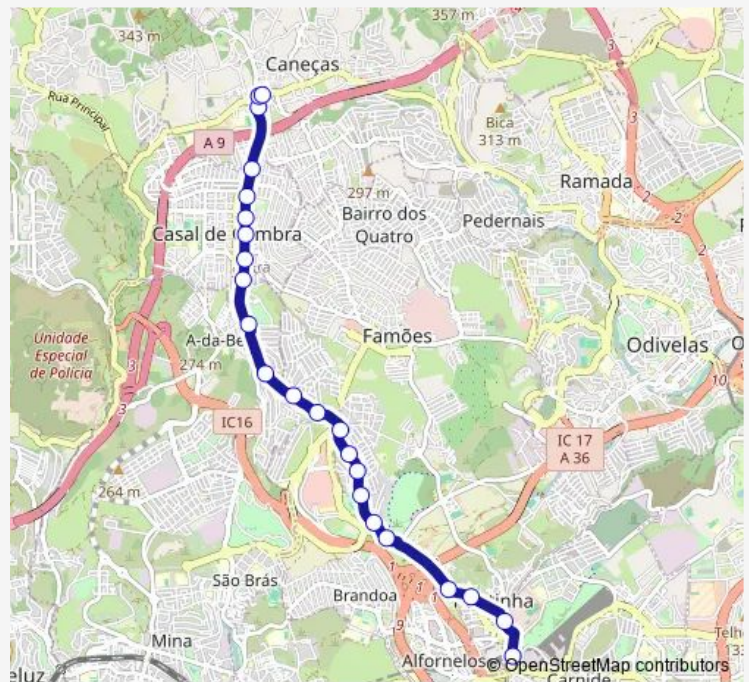

Thursday 04:55

Friday 04:55

Saturday 04:55

Sunday —

Route info

Direction: Pontinha (Metro) P5

Stops: 23

Trip Duration: 0 hour 17 min

1709 — Caneças (Largo Jardim) - Pontinha (Metro)

Pça Dr Manuel de Arriaga Fonte

Lgo Dr Manuel D'Arriaga (Jardim)

Direction

Lgo Dr Manuel D'Arriaga (Jardim) — Pontinha (Metro) P5

22 stops

[Open route schedule](#)

Lgo Dr Manuel D'Arriaga (Jardim)

R Coronel Braz Oliveira 19

Av Lisboa 129

Av Dinamarca 169

Av Dinamarca 124

Estr Várzea (Qta Desafio Jovem)

Av Dinamarca (X) R Amesterdão

Av Dinamarca (Saída Casal de Cambra)

Monday 04:35

Tuesday 04:35

Wednesday 04:35

Thursday 04:35

Friday 04:35

Saturday 04:35

Sunday —

Route info