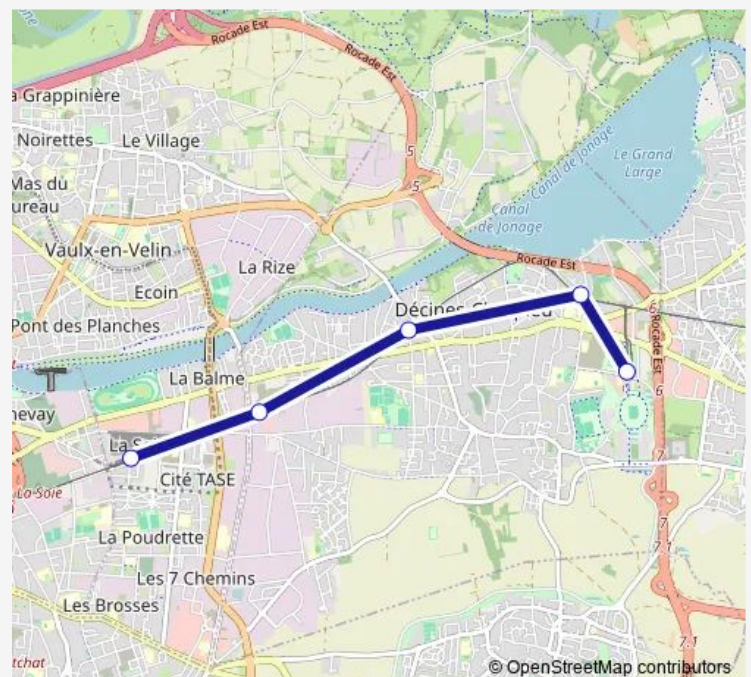

Tram T7 Vaulx-en-Velin La Soie -> Décines OL Vallée

[Go to website](#)**Direction**

Décines OL Vallée — Vaulx-en-Velin La Soie

5 stops

[Open route schedule](#)

Décines OL Vallée

Décines Grand Large

Décines Centre

Décines Roosevelt

Vaulx-en-Velin La Soie

Route schedule

Décines OL Vallée — Vaulx-en-Velin La Soie

Monday	05:54-20:44
Tuesday	05:54-23:43
Wednesday	05:54-23:43
Thursday	05:54-23:43
Friday	05:54-23:43
Saturday	07:53-00:12 ⁺¹
Sunday	09:00-23:43

Route info

Direction: Décines OL Vallée

Stops: 5

Trip Duration: 0 hour 11 min

T7 — Vaulx-en-Velin La Soie -> Décines OL Vallée

Direction

Vaulx-en-Velin La Soie — Décines OL Vallée

5 stops

Monday	05:55-20:29
Tuesday	05:55-23:27
Wednesday	05:55-23:27
Thursday	05:55-23:29
Friday	05:55-23:29
Saturday	07:54-23:57
Sunday	09:01-23:29

Route info

Direction: Vaulx-en-Velin La Soie

Stops: 5

Trip Duration: 0 hour 11 min