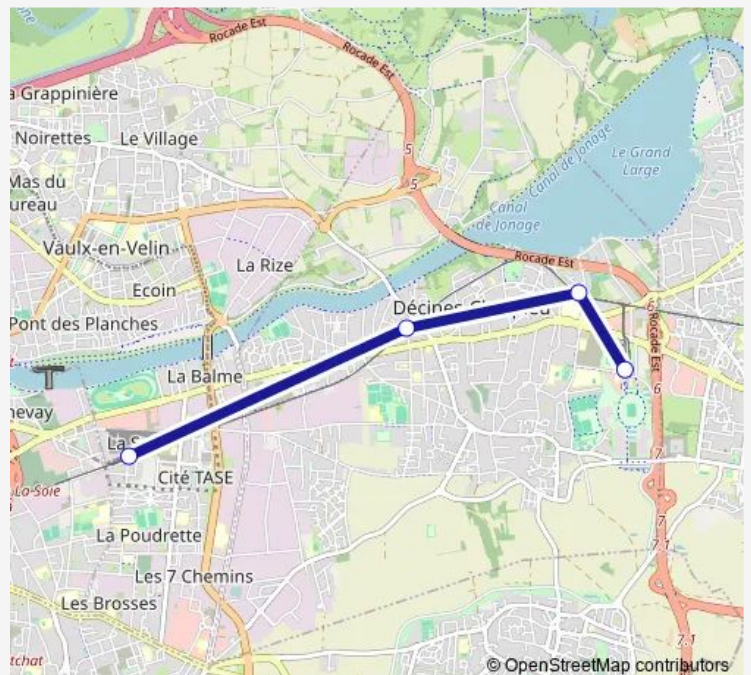

Tram T7 Vaulx-en-Velin La Soie -> Décines OL Vallée

[Go to website](#)

Direction

Décines OL Vallée — Vaulx-en-Velin La Soie

5 stops

[Open route schedule](#)

Décines OL Vallée

Décines Grand Large

Décines Centre

Décines Roosevelt

Vaulx-en-Velin La Soie

Route schedule

Décines OL Vallée — Vaulx-en-Velin La Soie

Monday	05:54-23:43
Tuesday	05:54-23:43
Wednesday	05:54-23:43
Thursday	05:54-23:43
Friday	05:54-23:43
Saturday	07:53-23:43
Sunday	08:58-23:43

Route info

Direction: Décines OL Vallée

Stops: 5

Trip Duration: 0 hour 11 min

T7 — Vaulx-en-Velin La Soie -> Décines OL Vallée

Direction

Vaulx-en-Velin La Soie — Décines OL Vallée

5 stops

Monday	05:55-23:29
Tuesday	05:55-23:29
Wednesday	05:55-23:29
Thursday	05:55-23:29
Friday	05:55-23:29
Saturday	07:54-23:29
Sunday	08:59-23:29

Route info

Direction: Vaulx-en-Velin La Soie

Stops: 5

Trip Duration: 0 hour 11 min