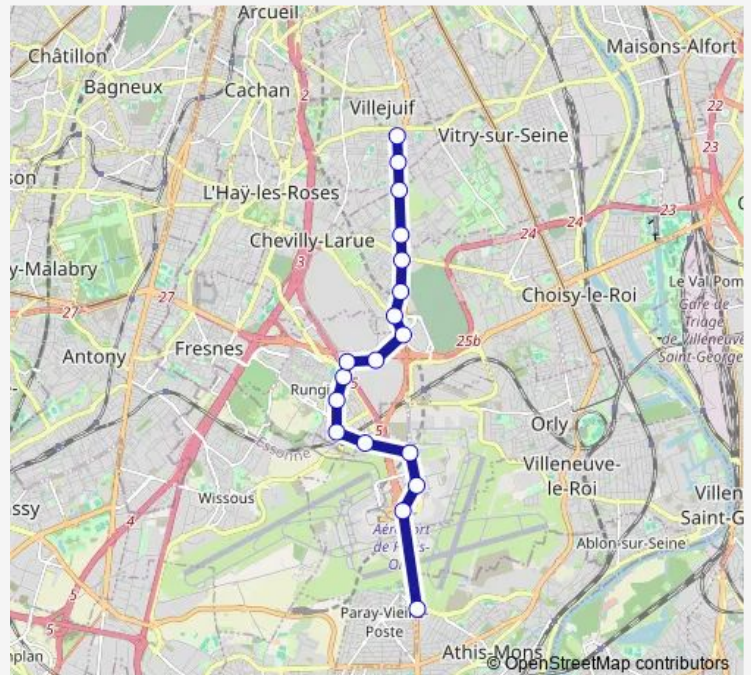

**Tram T7**

[Go to website](#)

**Direction**

Villejuif - Louis Aragon — Porte de l'Essonne

18 stops

[Open route schedule](#)

Villejuif - Louis Aragon

Lamartine

**Route schedule**

Villejuif - Louis Aragon — Porte de l'Essonne

Monday	05:30-00:30 <sup>+1</sup>
Tuesday	05:30-00:30 <sup>+1</sup>
Wednesday	05:30-00:30 <sup>+1</sup>
Thursday	05:30-00:30 <sup>+1</sup>
Friday	05:30-00:30 <sup>+1</sup>
Saturday	05:30-00:30 <sup>+1</sup>
Sunday	06:11-00:30 <sup>+1</sup>

**Route info**

Direction: Villejuif - Louis Aragon

Stops: 18

Trip Duration: 0 hour 33 min

## Direction

Porte de l'Essonne — Villejuif - Louis Aragon

18 stops

[Open route schedule](#)

Porte de l'Essonne

Aéroport d'Orly

Coeur d'Orly

Caroline Aigle (Orlyfret)