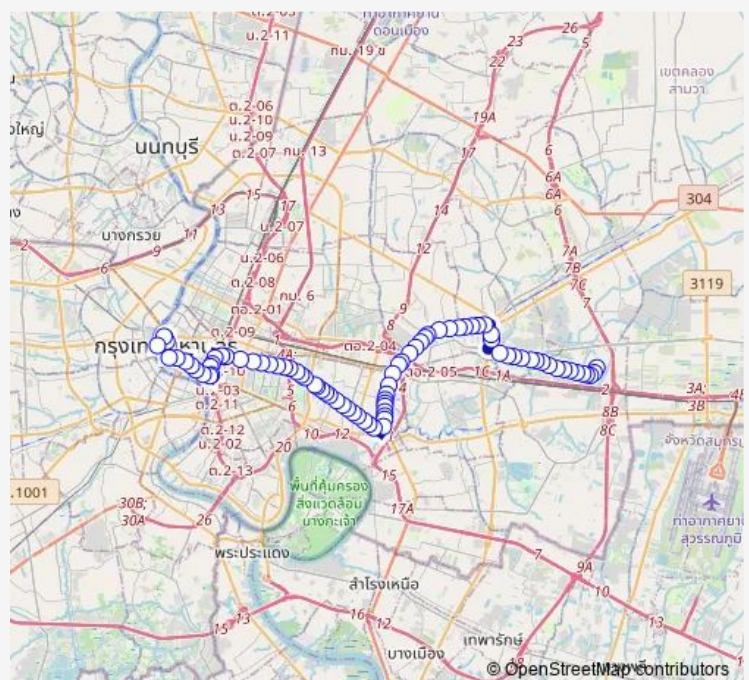

### Route schedule

ท่ารถหมู่บ้านนักกีฬาฯ (สาย 93);Muban Nakkila (line 93) — ม.ศิลปากร;Silpakorn University

Monday	00:01
Tuesday	00:01
Wednesday	00:01
Thursday	00:01
Friday	00:01
Saturday	00:01
Sunday	00:01

### Route info

Direction: ท่ารถหมู่บ้านนักกีฬาฯ (สาย 93);Muban Nakkila (line 93)

Stops: 82

Trip Duration: 1 hour 55 min

1-53 (501) — หมู่บ้านนักกีฬาแหลมทอง - ท่าช้าง; Nakkila Laem Thong Village - Tha Chang