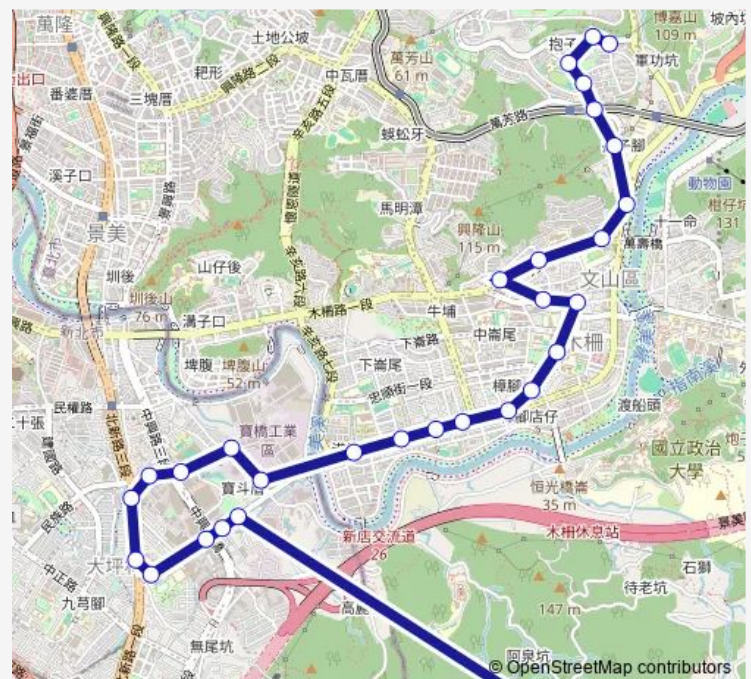

### Route schedule

萬芳社區 — 大春山莊

Monday 06:00-23:00

Tuesday 06:00-23:00

Wednesday 06:00-23:00

Thursday 06:00-23:00

Friday 06:00-23:00

Saturday 06:00-22:50

Sunday 06:00-22:50

### Route info

Direction: 萬芳社區

Stops: 31

Trip Duration: 7 hour 50 min

小11 — 萬芳社區-大春山莊

臺灣銀行

寶強路口

新店郵局