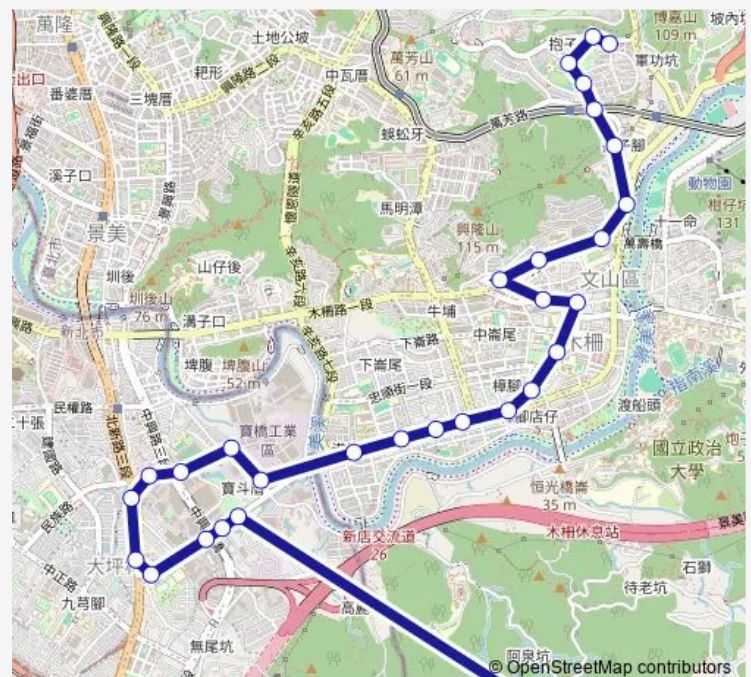

### Route schedule

萬芳社區 — 大春山莊

Monday 06:00-23:00

Tuesday 06:00-23:00

Wednesday 06:00-23:00

Thursday 06:00-23:00

Friday 06:00-23:00

Saturday 06:00-22:50

Sunday 06:00-22:50

### Route info

Direction: 萬芳社區

Stops: 31

Trip Duration: 7 hour 50 min

小11 — 萬芳社區-大春山莊

臺灣銀行

寶強路口

新店郵局