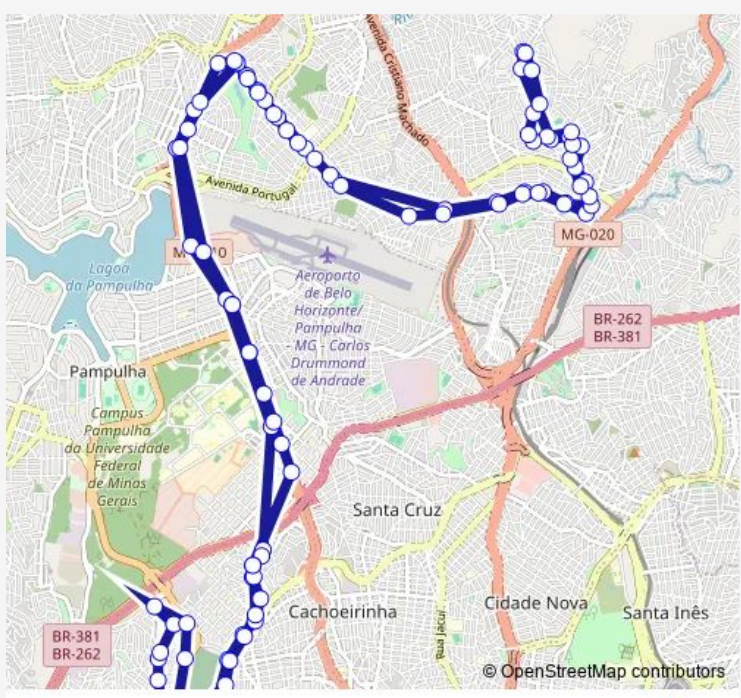

Bus S70 Conj. Felicidade / Shopping Del Rey (Principal)

[Go to website](#)

**Direction**  
 Rua Juvenil Barbosa Da Silva 512 — Rua Juvenil Barbosa Da Silva 146  
 94 stops  
[Open route schedule](#)

- Rua Juvenil Barbosa Da Silva 512
- Rua Joaquim Alves Pereira 201
- Rua Joao Dornas Filho 259
- Rua Edgard Cavaleiro 656
- Ave Basilio Da Gama 399
- Ave Basilio Da Gama 29
- Ave Saramenha 1480
- Rua Doutor Benedito Xavier 2195
- Rua Doutor Benedito Xavier 2073
- Rua Waldomiro Lobo 270
- Rua Waldomiro Lobo 560
- Rua Waldomiro Lobo 790
- Rua Waldomiro Lobo 1130
- Rua Waldomiro Lobo 2020
- Rua Sao Tiago 148
- Ave Doutor Cristiano Guimaraes 2213
- Ave Doutor Cristiano Guimaraes 1735
- Ave General Olimpio Mourao Filho 759
- Ave General Olimpio Mourao Filho 565
- Ave General Olimpio Mourao Filho 317
- Ave General Olimpio Mourao Filho 159

**Route schedule**  
 Rua Juvenil Barbosa Da Silva 512 — Rua Juvenil Barbosa Da Silva 146

Monday	05:00-22:10
Tuesday	05:00-22:10
Wednesday	05:00-22:10
Thursday	05:00-22:10
Friday	05:00-22:10
Saturday	05:25-21:30
Sunday	06:00-20:40

**Route info**  
 Direction: Rua Juvenil Barbosa Da Silva 512  
 Stops: 94  
 Trip Duration: 2 hour 43 min

■ S70 — Conj. Felicidade / Shopping Del Rey (Principal) **BusMaps**

Ave Dom Pedro I 1151

Ave Dom Pedro I 575

## Route info

Direction: Rua Juvenil Barbosa Da Silva 512

Stops: 48

Trip Duration: 1 hour 20 min

Ave Dom Pedro I 1151

Ave Dom Pedro I 575

Ave Presidente Antonio Carlos 8271

Ave Presidente Antonio Carlos 7645