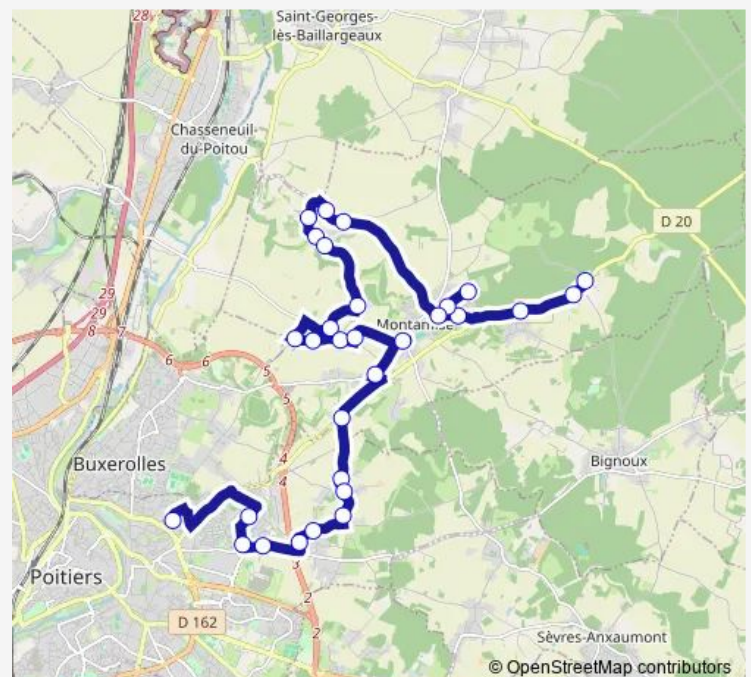

Sarzec

La Richardière

Vallée de Lion

La Germonière

Barillon

Bourbias

La Gravière

Champ Berland

Saturday —

Sunday —

Route info

Direction: Montamisé-Charassé

Stops: 30

Trip Duration: 0 hour 48 min

S70 — Scolaire S70

Mervant

Direction

Alienor d'Aquitaine — Montamisé-Charassé

30 stops

[Open route schedule](#)

Alienor d'Aquitaine

Châlons

Petit Breuil

Route de Bonnes

Jean Moulin — Montamisé Fousserettes

29 stops

[Open route schedule](#)

Jean Moulin

Touffenet

Rondy

Alienor d'Aquitaine

Kyoto