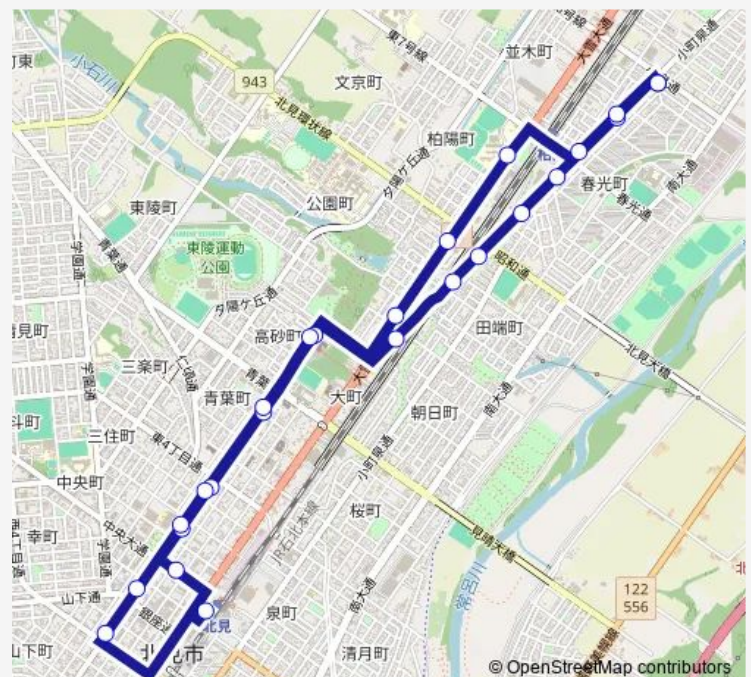

大通

4 条西 4 丁目

4 条西 2 丁目

日赤病院

4 条東 4 丁目

警察署

北網圏文化センター

野付牛公園入口

Saturday —

Sunday —

Route info

Direction: 小泉 8 号

Stops: 25

Trip Duration: 0 hour 30 min

⑪小泉・光の苑線②

柏陽高校

小泉7号

小泉团地

小泉8号

Direction

小泉 8 号 — 大通

13 stops

[Open route schedule](#)

小泉 8 号

4 条東 4 丁目

日赤病院

2 条通

大通

Route schedule

小泉 8 号 — 大通

Monday	08:27
Tuesday	08:27
Wednesday	08:27
Thursday	08:27
Friday	08:27
Saturday	—
Sunday	—

Route info