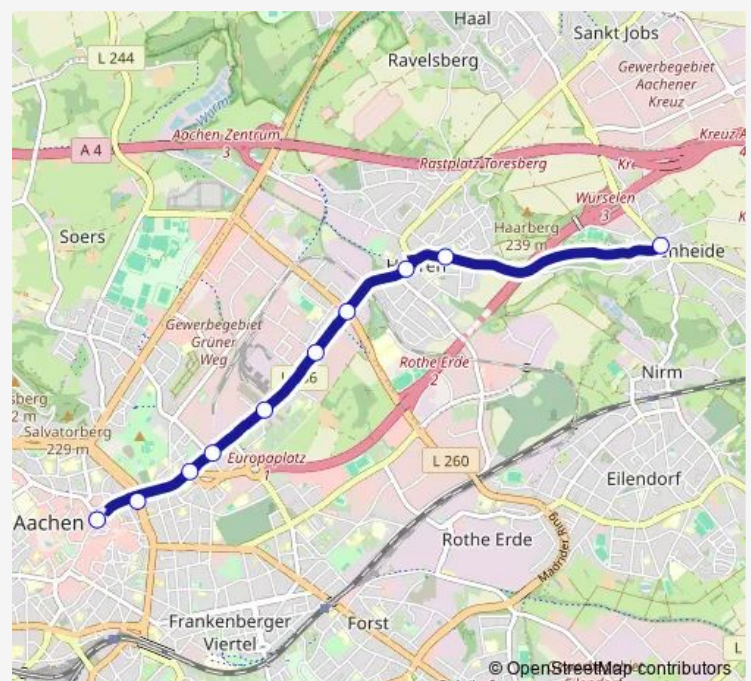

Aachen, Floriansdorf

Aachen, Maria-Lipp-Straße

Aachen, Wilfried-König-Straße

Aachen, Rabentalweg (Mensa Vita)

Aachen, Wendlingweg

Aachen, Worringer Weg

Aachen, Uniklinik

Route schedule

—

Friday

07:59

Saturday

—

Sunday

—

Route info

Direction: Aachen, Bushof

Stops: 17

Trip Duration: 0 hour 19 min

■ 1e — zusätzliche Einsatzwagen an Schultagen

Direction

Aachen, Verlautenheide Endstraße — Aachen, Bushof

10 stops

[Open route schedule](#)

Sunday

10:08-13:08

Route info

Direction: Aachen, Verlautenheide Endstraße

Stops: 10

Trip Duration: 0 hour 15 min

Direction

Aachen, Bushof — Aachen, Verlautenheide Endstraße