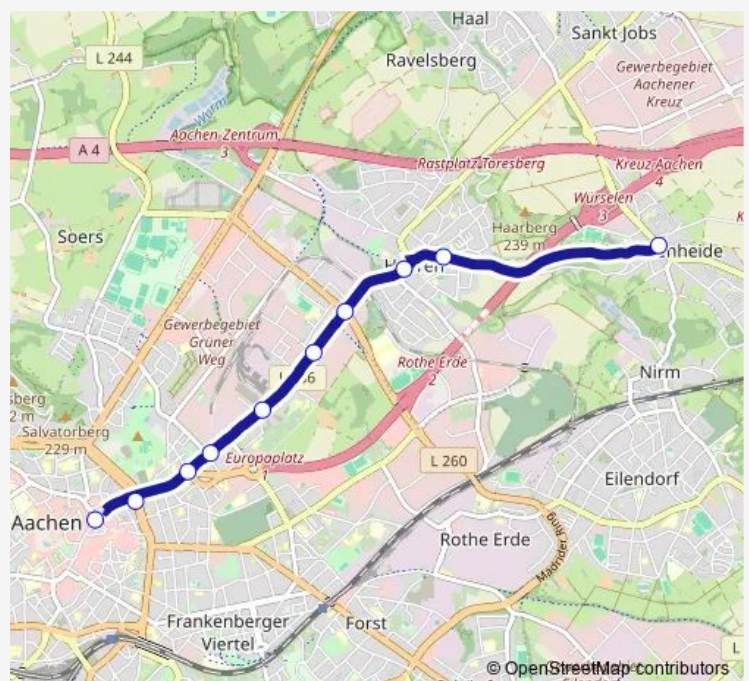

Local Bus Service 1E zusätzliche Einsatzwagen an Schultagen

[Go to website](#)

Direction

Aachen, Bushof — Aachen, Uniklinik

17 stops

[Open route schedule](#)

- Aachen, Bushof
- Aachen, Minoritenstraße
- Aachen, Driescher Gässchen (Rwth Aachen)
- Aachen, Ponttor
- Aachen, Audimax
- Aachen, Westbahnhof (Bus)
- Aachen, Süsterfeld
- Aachen, Europadorf
- Aachen, Süsterau
- Aachen, Gewerbegebiet Schlottfeld
- Aachen, Floriansdorf
- Aachen, Maria-Lipp-Straße
- Aachen, Wilfried-König-Straße
- Aachen, Rabentalweg (Mensa Vita)
- Aachen, Wendlingweg
- Aachen, Worringer Weg
- Aachen, Uniklinik

Route schedule

Aachen, Bushof — Aachen, Uniklinik

Monday	07:59
Tuesday	07:59
Wednesday	07:59
Thursday	07:59
Friday	07:59
Saturday	—
Sunday	—

Route info

Direction: Aachen, Bushof

Stops: 17

Trip Duration: 0 hour 19 min

■ 1E — zusätzliche Einsatzwagen an Schultagen

Direction

Aachen, Verlautenheide Endstraße — Aachen, Bushof

10 stops

[Open route schedule](#)

Aachen, Verlautenheide Endstraße

Aachen, Haaren Tonbrennerstraße

Aachen, Haaren Markt

Aachen, Prager Ring

Aachen, Liebigstraße

Aachen, Talbot

Aachen, Ludwig Forum

Aachen, Blücherplatz

Aachen, Hansemannplatz

Aachen, Bushof

Route schedule