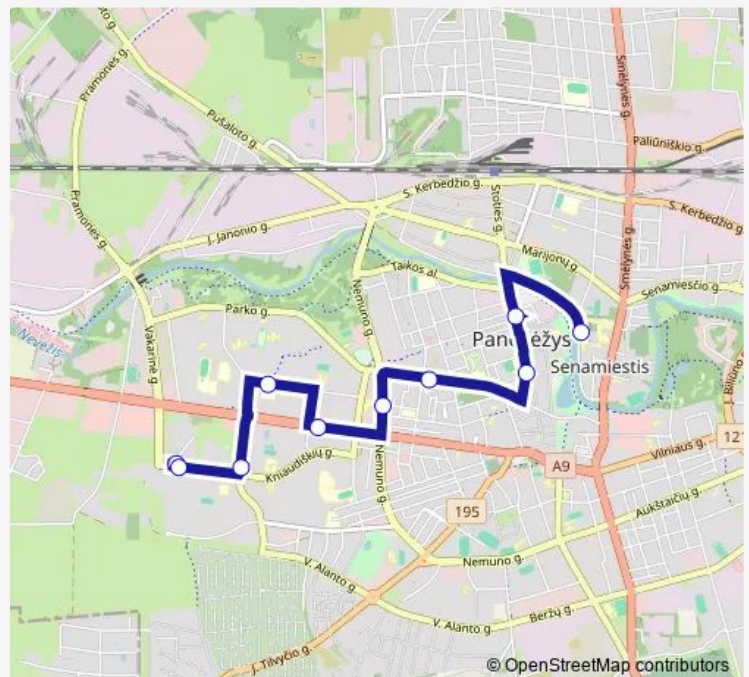

Bus 1E Kniaudiškių g. - A. Jakšto g.

[Go to website](#)

Direction

undefined — undefined

0 stops

[Open route schedule](#)

Route schedule

undefined — undefined

Monday 06:48

Tuesday 06:48

Wednesday 06:48

Thursday 06:48

Friday 06:48

Saturday —

Sunday —

Route info

Direction:

Stops: 0

Trip Duration: — min

1E — Kniaudiškių g. - A. Jakšto g.

Direction

Konsultacijų poliklinika — Algirdo g.

3 stops

[Open route schedule](#)

Thursday 07:01-19:57

Friday 07:01-19:57

Saturday —

Sunday —

Route info

Direction: Kniaudiškių g.

Stops: 10

Trip Duration: 0 hour 19 min