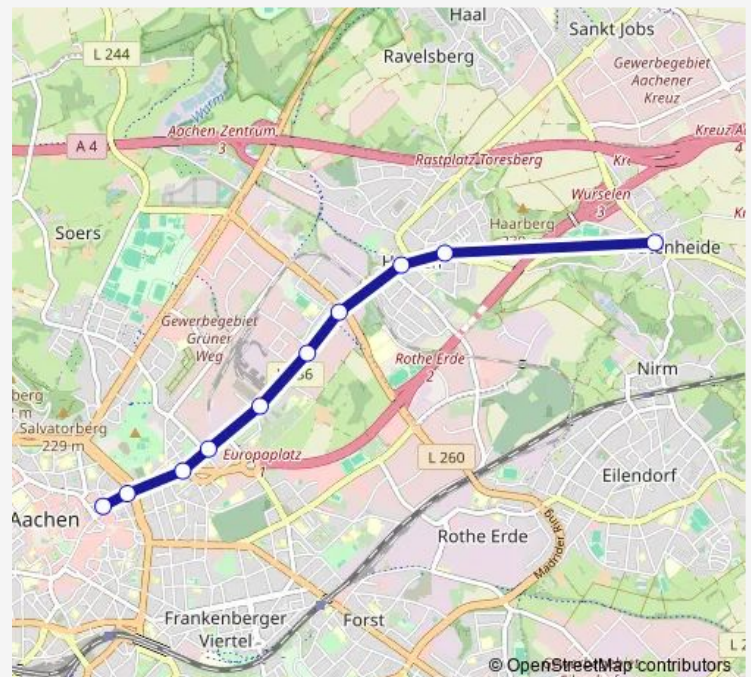

### Direction

Aachen, Verlautenheide Endstraße — Aachen, Bushof

10 stops

[Open route schedule](#)

Aachen, Verlautenheide Endstraße

Aachen, Haaren Tonbrennerstraße

Aachen, Haaren Markt

Aachen, Prager Ring

### Route schedule

Aachen, Verlautenheide Endstraße — Aachen, Bushof

Monday —

Tuesday —

Wednesday —

Thursday —

Friday —

Saturday —

### Route info

Direction: Aachen, Verlautenheide Endstraße

Stops: 10

Trip Duration: 0 hour 15 min

■ 1e — zusätzliche Einsatzwagen an Schultagen

## Direction

Aachen, Bushof — Aachen, Uniklinik

18 stops

[Open route schedule](#)

Aachen, Bushof

Aachen, Bushof

Aachen, Minoritenstraße

Aachen, Driescher Gässchen (Rwth Aachen)