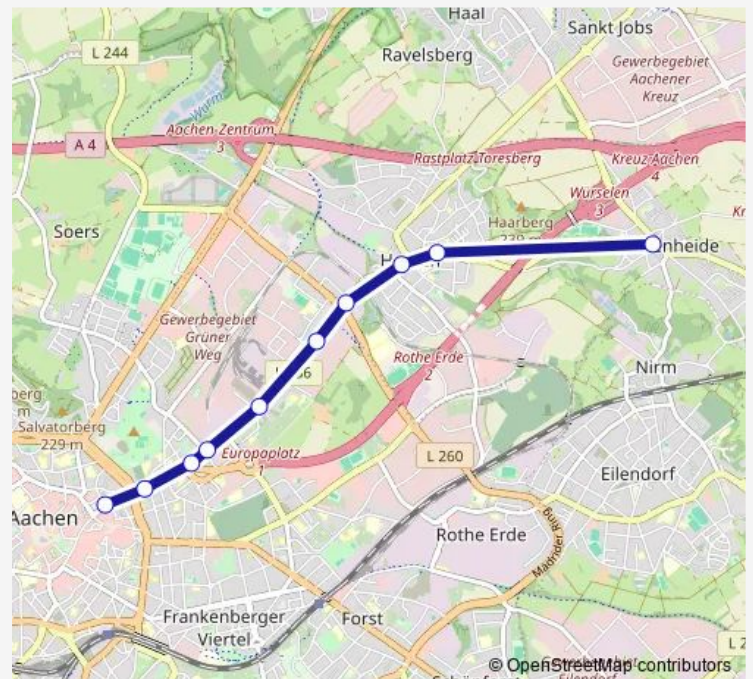

### Direction

Aachen, Verlautenheide Endstraße — Aachen, Bushof

10 stops

[Open route schedule](#)

Aachen, Verlautenheide Endstraße

Aachen, Haaren Tonbrennerstraße

Aachen, Haaren Markt

Aachen, Prager Ring

### Route schedule

Aachen, Verlautenheide Endstraße — Aachen, Bushof

Monday —

Tuesday —

Wednesday —

Thursday —

Friday —

Saturday —

### Route info

Direction: Aachen, Verlautenheide Endstraße

Stops: 10

Trip Duration: 0 hour 15 min

■ 1E — zusätzliche Einsatzwagen an Schultagen

## Direction

Aachen, Bushof — Aachen, Uniklinik

18 stops

[Open route schedule](#)

Aachen, Bushof

Aachen, Bushof

Aachen, Minoritenstraße

Aachen, Driescher Gässchen (Rwth Aachen)