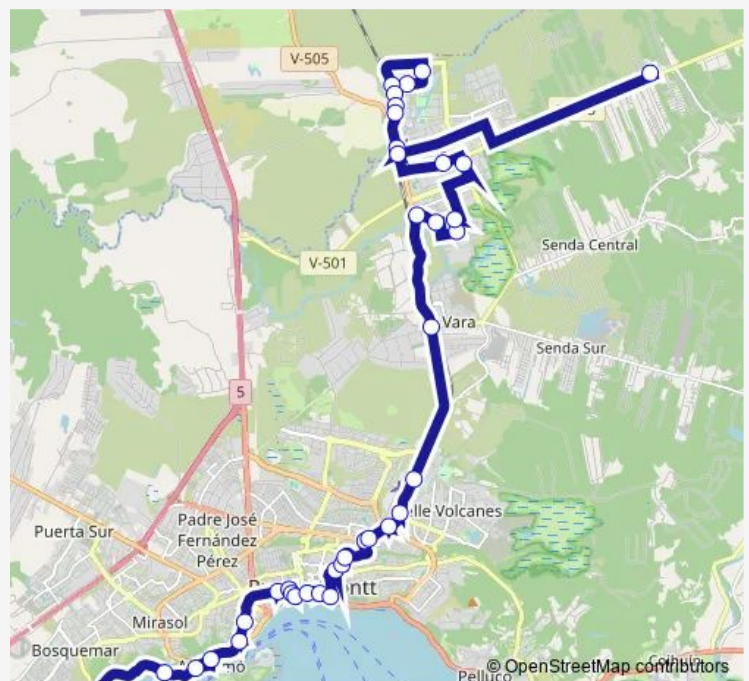

Camino Alerce / Bombero Artemio Mansilla

Camino Alerce / Cuarta Terraza

Camino Alerce / Obispo Juan Gonzalez

**Route schedule**

Terminal Estadio Chiquihue — Terminal De Buses Línea 1

Monday	07:34
Tuesday	07:34
Wednesday	07:34
Thursday	07:34
Friday	07:34
Saturday	07:34
Sunday	07:34

**Route info**

Direction: Terminal Estadio Chiquihue

Stops: 37

Trip Duration: 1 hour 10 min

1e — Alerce Norte - Chiquihue

Camino Alerce, Sector La Vara

Supermercado Acuenta

Avenida Transversal 2 / Cerro Guife

Franz Renz / Bertoldo Schmidt Hausdorf

Avenida Transversal 2 / Franz Renz

Centro De Salud Alerce Sapu

Avenida Los Alerces / Pedro De Valdivia

Gabriela Mistral / Los Carrera

Terminal 1e

Los Mañíos / Las Araucarias

## Route info

Direction: Terminal De Buses Línea 1

Stops: 42

Trip Duration: 1 hour 25 min

Supermercado Acuenta

Camino Alerce, Sector La Vara

Camino Alerce / Avenida Austral

Ejército / Avenida Presidente Ibañez