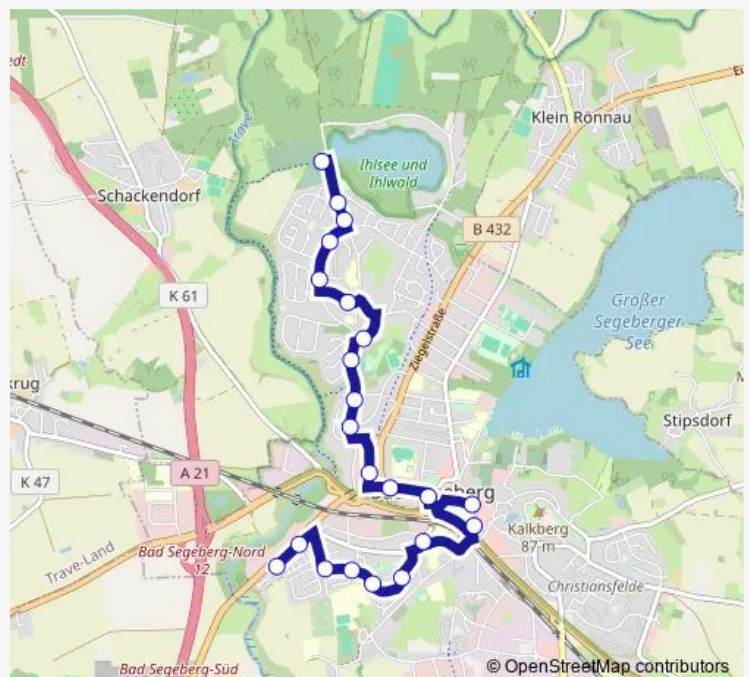

Route schedule

Bad Segeberg, Weichseldamm — Bad Segeberg, Ihlwald-friedhof

Monday	06:01-20:01
Tuesday	06:01-20:01
Wednesday	06:01-20:01
Thursday	06:01-20:01
Friday	06:01-20:01
Saturday	08:01-15:31
Sunday	—

Route info

Direction: Bad Segeberg, Weichseldamm

Stops: 22

Trip Duration: 0 hour 25 min

7752 — Friedhof Ihlwald >Zob >Weichseldamm

## Direction

Bad Segeberg, Ihlwaldfriedhof — Bad Segeberg, Weichseldamm

22 stops

[Open route schedule](#)

Bad Segeberg, Ihlwaldfriedhof

Bad Segeberg, Berliner Straße

Bad Segeberg, Habichtshorst

Bad Segeberg, Theodor-Heuss-Ring

## Route schedule

Bad Segeberg, Ihlwaldfriedhof — Bad Segeberg, Weichseldamm

Monday 05:32-19:32

Tuesday 05:32-19:32

Wednesday 05:32-19:32

Thursday 05:32-19:32

Friday 05:32-19:32

Saturday 07:32-15:32