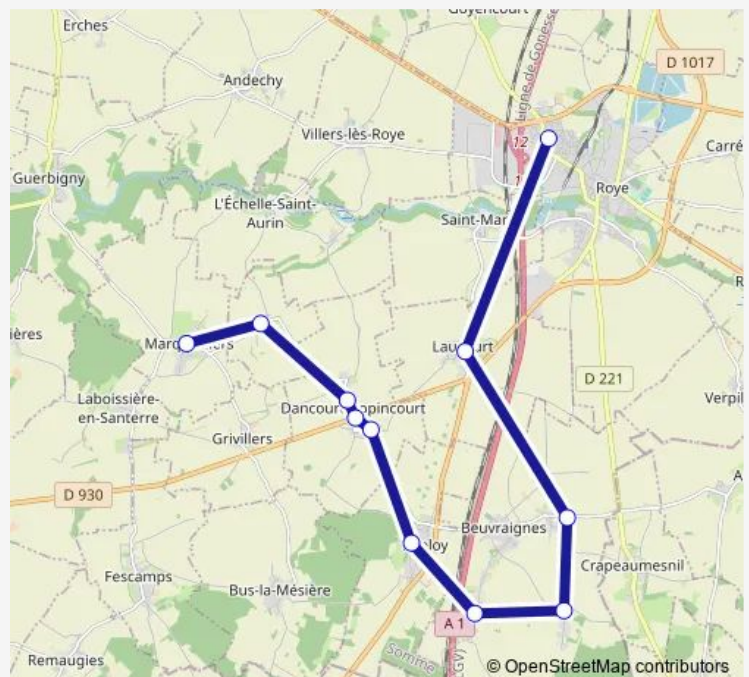

Direction

Marquivillers - Cabine téléphonique — Roye - Collège Segpa Louise Michel

11 stops

[Open route schedule](#)

Marquivillers - Cabine téléphonique

Armancourt - Les Jardins d'Armand

Dancourt-Popincourt - Ecole

Dancourt-Popincourt - Popincourt - Ancien Café

Dancourt-Popincourt - Popincourt - Centre

Tilloloy - Mairie - Ecole

Beuvraignes - Le Cessier

Beuvraignes - Les Loges

Beuvraignes - Rue de l'Abbaye

Laucourt - Abri Place

Roye - Collège Segpa Louise Michel

Route schedule

Marquivillers - Cabine téléphonique — Roye - Collège Segpa Louise Michel

Monday 06:47

Tuesday 06:47

Wednesday —

Thursday 06:47

Friday 06:47

Saturday —

Sunday —

Route info

Direction: Marquivillers - Cabine téléphonique

Stops: 11

Trip Duration: 0 hour 48 min

8-11-105 Bus time schedules and route maps are available in an offline PDF at busmaps.com. Use the busmaps.com website to see live bus times, train schedule or subway schedule, and step-by-step directions for all public transit in Montdidier