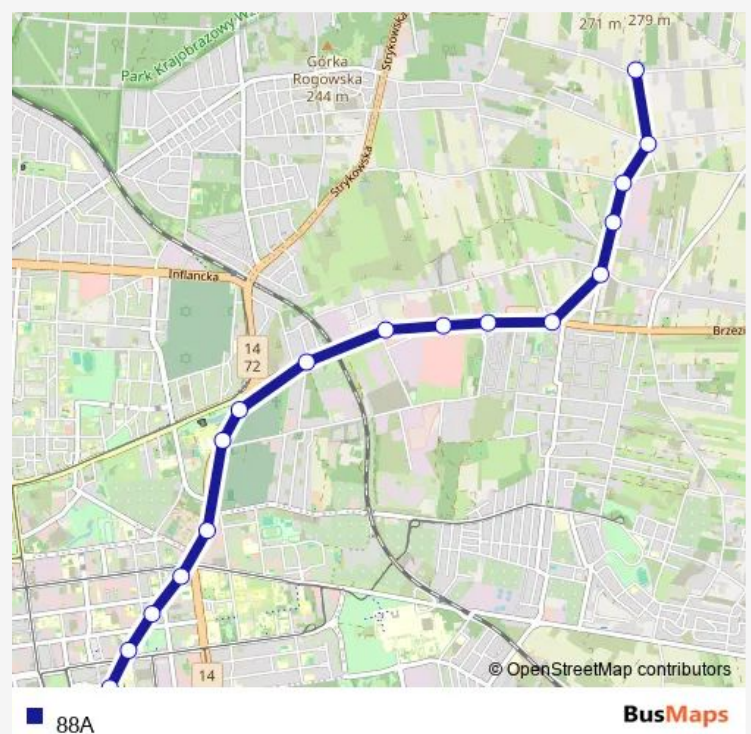

Limanowskiego - Sierakowskiego (0446)

Limanowskiego - Mokra (0449)

Limanowskiego - zajezdnia Limanowskiego (9013)

Route schedule

Łukaszew Zjazdowa (1489) — Limanowskiego - zajezdnia Limanowskiego (9013)

Monday 23:20

Tuesday 23:20

Wednesday 23:20

Thursday 23:20

Friday 23:20

Saturday 23:34

Sunday 23:34

Route info

Direction: Łukaszew Zjazdowa (1489)

Stops: 20

Trip Duration: 0 hour 24 min

Direction

Dw. Łódź Fabryczna (2166) — Łukaszew Zjazdowa (1489)

17 stops

[Open route schedule](#)

Dw. Łódź Fabryczna (2166)

Uniwersytecka - Narutowicza (2304)