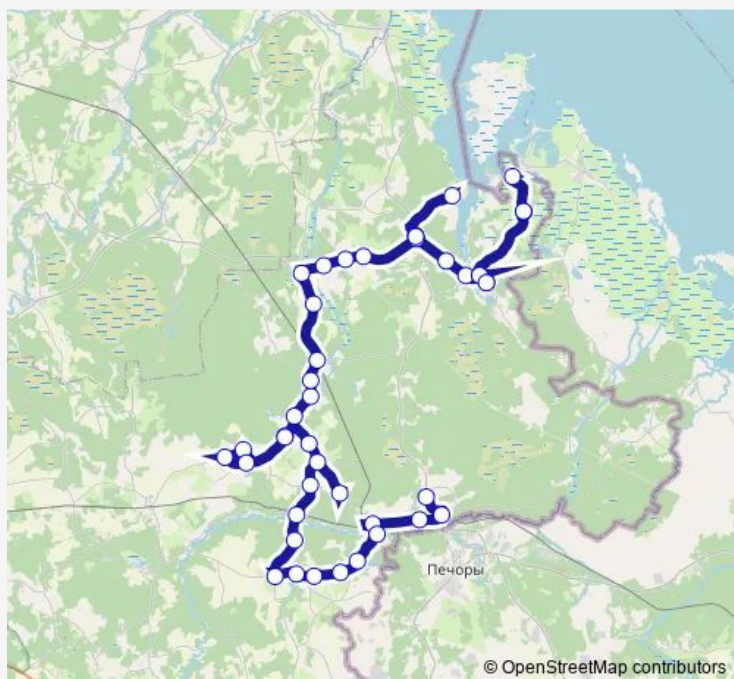

Direction

Matsuri — Värskä kool

43 stops

[Open route schedule](#)

Matsuri
Koidula
Koidula jaam
Kolodavitsa
Võmmorski
Veski
Polovina
Korski
Karamsina
Obinitsa
Kiksova
Piusa
Luuska
Kõliküla
Kliima
Korgõmõisa
Siimsilla
Ala-Hanikase
Kauri
Hanikase
Siimsilla

Route schedule

Matsuri — Värskä kool

Monday	06:40
Tuesday	06:40
Wednesday	06:40
Thursday	06:40
Friday	06:40
Saturday	—
Sunday	—

Route info

Direction: Matsuri

Stops: 43

Trip Duration: 1 hour 40 min

Orava
Orava haigla
Kamnitsa tee
Rõssa
Päka
Niitsiku
Järvepää
Selise
Kito
Karisilla põik
Karisilla
Rõsna
Karisilla
Tonja
Lobotka
Värskaa kool
Värskaa
Velna
Podmotsa
Velna
Värskaa
Värskaa kool

88a Bus time schedules and route maps are available in an offline PDF at busmaps.com. Use the busmaps.com website to see live bus times, train schedule or subway schedule, and step-by-step directions for all public transit in Vaerska