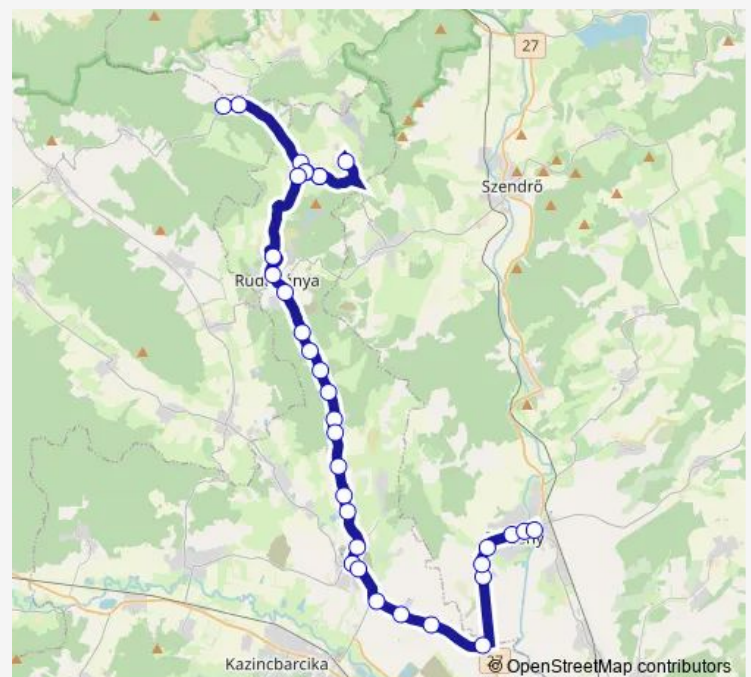

### Route schedule

Kánó, községháza — Edelény, autóbusz-állomás

Monday	05:25-16:20
Tuesday	05:25-16:05
Wednesday	05:25-16:05
Thursday	05:25-16:05
Friday	05:25-16:20
Saturday	05:20-16:20
Sunday	16:20

### Route info

Direction: Kánó, községháza

Stops: 34

Trip Duration: 1 hour 9 min

Szuhakálló, II. akna bejárati út

Szuhakálló, ormosi elágazás

Múcsony (Alberttelep), kultúrház

Múcsony, Kossuth utca