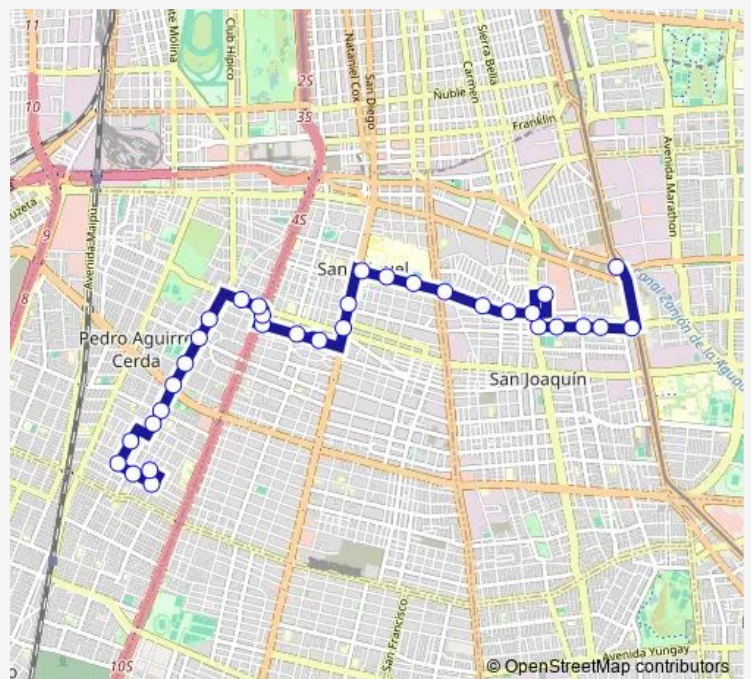

**Bus H09 Pobl. Davila - (M) Carlos Valdovinos**

[Go to website](#)

**Direction**

Pd1609-Parada 9 / (M) Carlos Valdovinos — Ph622-Petrohué / esq. Boroa

33 stops

[Open route schedule](#)

- Pd1609-Parada 9 / (M) Carlos Valdovinos
- Ph1643-El Pinar / esq. San Juan
- Ph642-El Pinar / esq. Pintor Goya
- Ph643-El Pinar / esq. Avenida Central
- Ph774-El Pinar / esq. Río Maullín
- Ph775-El Pinar / esq. Av. Las Industrias
- Ph1474-Magdalena / esq. Salomón Sumar
- Ph645-Alc. Pedro Alarcón / esq. Los Copihues
- Ph646-Alc. Pedro Alarcón / esq. Antártica
- Ph647-Alc. Pedro Alarcón / esq. San Gregorio
- Ph648-Alc. Pedro Alarcón / esq. Av. Santa Rosa
- Ph649-Alc. Pedro Alarcón / esq. Actor Bágüena
- Ph650-Alc. Pedro Alarcón / esq. Chiloé
- Ph651-Parada 4 / Muni.San Miguel
- Ph113-Parada 1 / Paradero 8 Gran Avenida
- Ph114-Parada / Paradero 9 Gran Avenida
- Ph652-Teresa Vial / esq. Rey Alberto
- Ph653-Teresa Vial / esq. Sn. Ignacio de Loyola
- Ph654-Teresa Vial / esq. Av. J. J. Prieto Vial
- Ph137-Av. J. J. Prieto Vial / esq. Salesianos
- Ph1502-Salesianos / esq. Romeo

**Route schedule**

Pd1609-Parada 9 / (M) Carlos Valdovinos — Ph622-Petrohué / esq. Boroa

Monday	00:00
Tuesday	00:00
Wednesday	00:00
Thursday	00:00
Friday	00:00
Saturday	00:00
Sunday	00:00

**Route info**

Direction: Pd1609-Parada 9 / (M) Carlos Valdovinos

Stops: 33

Trip Duration: 0 hour 37 min

H09 — Pobl. Davila - (M) Carlos Valdovinos

Ph655-Salesianos / esq. Historiador Vassari

Ph341-Club Hípico / esq. Angel Guarello

Ph342-Club Hípico / esq. Avenida La Marina

## Route info

Direction: Ph622-Petrohué / esq. Boroa

Stops: 38

Trip Duration: 0 hour 38 min

Ph633-Álvarez de Toledo / esq. Cuasimodo

Ph634-Álvarez de Toledo / esq. Av. Santa Rosa

Ph635-Álvarez de Toledo / esq. San Gregorio