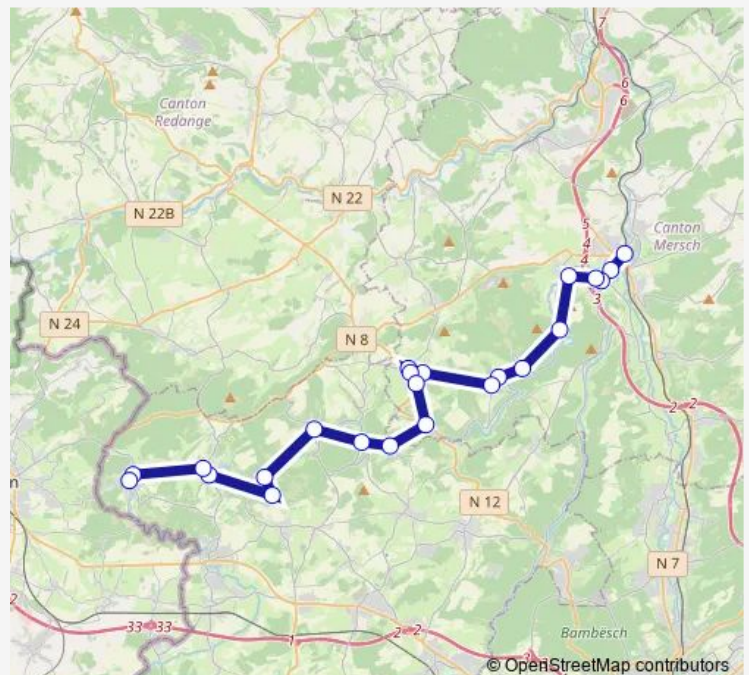

Koerich, Ses

Hobscheid, Ruppert

Hobscheid, Laiterie

Route schedule

Mersch, Gare quai 6 — Eischen, Denn Pont

Monday 16:30

Tuesday 16:30

Wednesday 16:30

Thursday 16:30

Friday 14:15

Saturday —

Sunday —

Route info

Direction: Mersch, Gare quai 6

Stops: 23

Trip Duration: 0 hour 38 min

■ H09

BusMaps

Eischen, rue de Hobscheid

Eischen, Denn Pont

Direction

Eischen, Denn Pont — Mersch, Gare quai 6

24 stops

[Open route schedule](#)